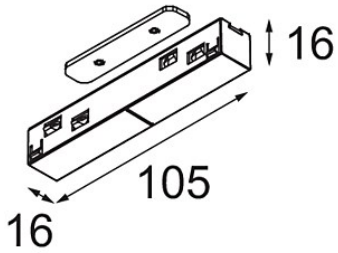

Track 48V Connection 180° Electrical/Mechanical (For Surface High, Recessed and Recessed Trimless Mounting)
Black Structure

Specifications

Material	13419732
Lámpara Incluida	No
Número de fuentes de luz	0
Voltaje de entrada	48Vcc
Clasificación eléctrica	III
Clasificación del IP	20
Clasificación de hilo incandescente (°C)	960
Interio/Exterior	Interior
Ajustabilidad	Not Applicable
Color principal & Acabado principal	Negro, Estructura
Peso bruto (g)	56,0