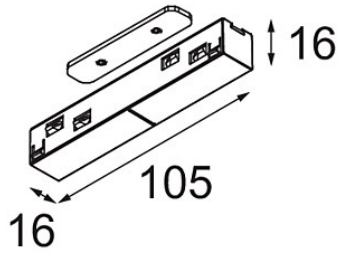

Track 48V Connection 180° Electrical/Mechanical (For Surface High, Recessed and Recessed Trimless Mounting)
Black Structure

Specifications

Material	13419732
Lámpara Incluida	No
Número de fuentes de luz	0
Voltaje de entrada	48Vcc
Clasificación eléctrica	III
Clasificación del IP	20
Clasificación de hilo incandescente (°C)	960
Interio/Exterior	Interior
Ajustabilidad	Not Applicable
Color principal & Acabado principal	Negro, Estructura
Peso bruto (g)	56,0