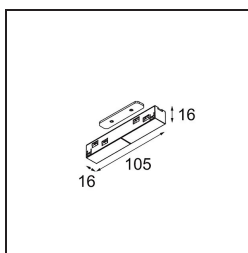

*Track 48V Connection 180° Electrical/Mechanical (For Recessed Mounting) Black Structure*

**Specifications**

Material	13419732
Lámpara Incluida	No
Número de fuentes de luz	0
Voltaje de entrada	48Vcc
Clasificación eléctrica	III
Clasificación del IP	20
Clasificación de hilo incandescente (°C)	960
Interio/Exterior	Interior
Ajustabilidad	Not Applicable
Color principal & Acabado principal	Negro, Estructura
Peso bruto (g)	56,0