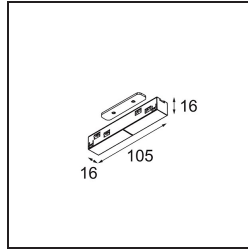

Track 48V Connection 180° Electrical/Mechanical (For Surface High, Recessed and Recessed Trimless Mounting)
Black Structure

Specifications

Material	13419732
Lámpara Incluida	No
Número de fuentes de luz	0
Voltaje de entrada	48Vcc
Clasificación eléctrica	III
Clasificación del IP	20
Clasificación de hilo incandescente (°C)	960
Interio/Exterior	Interior
Ajustabilidad	Not Applicable
Color principal & Acabado principal	Negro, Estructura
Peso bruto (g)	56,0