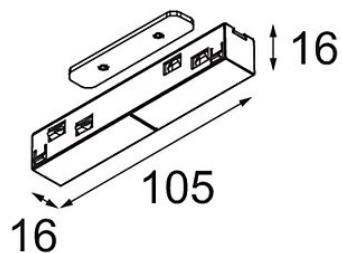

*Track 48V Connection 180° Electrical/Mechanical (For Recessed Mounting) Black Structure*

**Specifications**

Material	13419732
Lámpara Incluida	No
Número de fuentes de luz	0
Voltaje de entrada	48Vcc
Clasificación eléctrica	III
Clasificación del IP	20
Clasificación de hilo incandescente (°C)	960
Interio/Exterior	Interior
Ajustabilidad	Not Applicable
Color principal & Acabado principal	Negro, Estructura
Peso bruto (g)	56,0