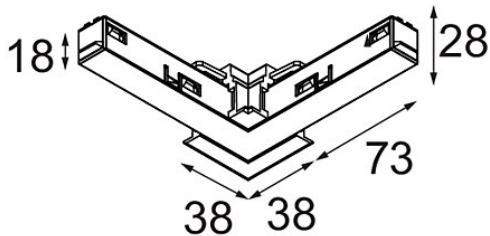

Datum

Klant

Project

Soort

Track 48V Connection 90° Electrical/Mechanical (For Recessed Mounting) Outside Black Structure

Specificaties

Materiaal	13419632
Lamp inbegrepen	Neen
Aantal Lichtbronnen	0
Ingangsspanning	48Vdc
Elektriciteitsklasse	III
IP-klasse	20
Gloeidraadtest (°C)	960
Binnen/Buiten	Binnen
Verstelbaarheid	Not Applicable
Primaire Kleur & Primaire Afwerking	Zwart, Structuur
Brutogewicht (g)	106,0