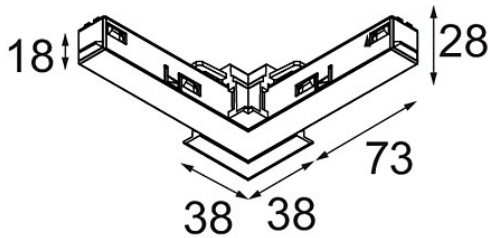

Datum
Klant
Project
Soort

Track 48V Connection 90° Electrical/Mechanical (For Recessed Mounting) Outside Black Structure

Specificaties

Materiaal	13419632
Lamp inbegrepen	Neen
Aantal Lichtbronnen	0
Ingangsspanning	48Vdc
Elektriciteitsklasse	III
IP-klasse	20
Gloeidraadtest (°C)	960
Binnen/Buiten	Binnen
Verstelbaarheid	Not Applicable
Primaire Kleur & Primaire Afwerking	Zwart, Structuur
Brutogewicht (g)	106,0