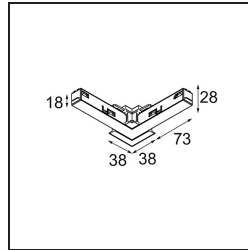

Datum
Klant
Project
Soort

Track 48V Connection 90° Electrical/Mechanical (For Recessed Mounting) Outside Black Structure

Specificaties

Materiaal	13419632
Lamp inbegrepen	Neen
Aantal Lichtbronnen	0
Ingangsspanning	48Vdc
Elektriciteitsklasse	III
IP-klasse	20
Gloeidraadtest (°C)	960
Binnen/Buiten	Binnen
Verstelbaarheid	Not Applicable
Primaire Kleur & Primaire Afwerking	Zwart, Structuur
Brutogewicht (g)	106,0