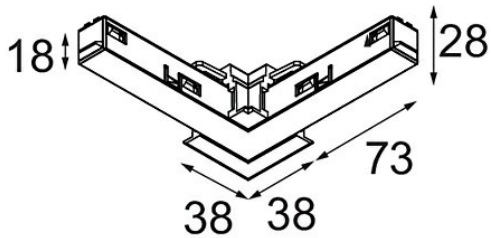

Datum

Klant

Project

Soort

Track 48V Connection 90° Electrical/Mechanical (For Recessed Mounting) Outside Black Structure

Specificaties

Materiaal	13419632
Lamp inbegrepen	Neen
Aantal Lichtbronnen	0
Ingangsspanning	48Vdc
Elektriciteitsklasse	III
IP-klasse	20
Gloeidraadtest (°C)	960
Binnen/Buiten	Binnen
Verstelbaarheid	Not Applicable
Primaire Kleur & Primaire Afwerking	Zwart, Structuur
Brutogewicht (g)	106,0