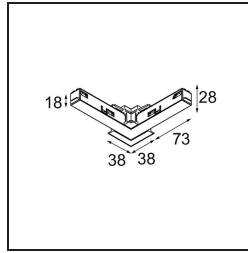

Datum

Klant

Project

Soort

Track 48V Connection 90° Electrical/Mechanical (For Recessed Mounting) Outside Black Structure

Specificaties

Materiaal	13419632
Lamp inbegrepen	Neen
Aantal Lichtbronnen	0
Ingangsspanning	48Vdc
Elektriciteitsklasse	III
IP-klasse	20
Gloeidraadtest (°C)	960
Binnen/Buiten	Binnen
Verstelbaarheid	Not Applicable
Primaire Kleur & Primaire Afwerking	Zwart, Structuur
Brutogewicht (g)	106,0