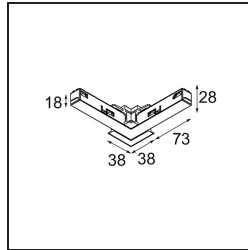

Datum

Klant

Project

Soort

Track 48V Connection 90° Electrical/Mechanical (For Recessed Mounting) Outside Black Structure

Specificaties

Materiaal	13419632
Lamp inbegrepen	Neen
Aantal Lichtbronnen	0
Ingangsspanning	48Vdc
Elektriciteitsklasse	III
IP-klasse	20
Gloeidraadtest (°C)	960
Binnen/Buiten	Binnen
Verstelbaarheid	Not Applicable
Primaire Kleur & Primaire Afwerking	Zwart, Structuur
Brutogewicht (g)	106,0