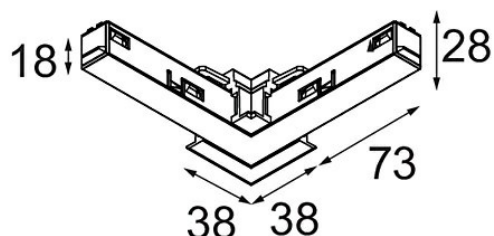

Track 48V Connection 90° Electrical/Mechanical (For Recessed Mounting) Outside Black Structure

Specifications

Materiale	13419632
Lampadina inclusa	No
Numero di fonte luminosa	0
Volt in ingresso	48Vdc
Classificazione elettrica	III
Grado IP	20
Test filo a caldo (°C)	960
Interno/Esterno	Interno
Orientabilità	Not Applicable
Colore primario & Finitura primaria	Nero, Strutturata
Peso lordo (g)	106,0