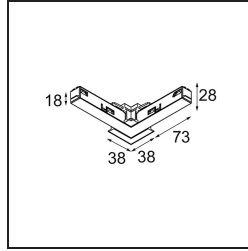

Date
Customer
Project
Type

Track 48V Connection 90° Electrical/Mechanical (For Recessed Mounting) Outside Black Structure

Specifications

Materiale	13419632
Lampadina inclusa	No
Numero di fonte luminosa	0
Volt in ingresso	48Vdc
Classificazione elettrica	III
Grado IP	20
Test filo a caldo (°C)	960
Interno/Esterno	Interno
Orientabilità	Not Applicable
Colore primario & Finitura primaria	Nero, Strutturata
Peso lordo (g)	106,0

Specifications