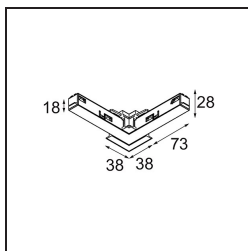

Track 48V Connection 90° Electrical/Mechanical (For Recessed Mounting) Outside Black Structure

Specifications

Materiale	13419632
Lampadina inclusa	No
Numero di fonte luminosa	0
Volt in ingresso	48Vdc
Classificazione elettrica	III
Grado IP	20
Test filo a caldo (°C)	960
Interno/Esterno	Interno
Orientabilità	Not Applicable
Colore primario & Finitura primaria	Nero, Strutturata
Peso lordo (g)	106,0