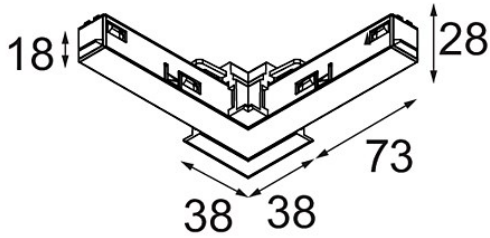

Date
Customer
Project
Type

Track 48V Connection 90° Electrical/Mechanical (For Recessed Mounting) Outside Black Structure

Specifications

Materiale	13419632
Lampadina inclusa	No
Numero di fonte luminosa	0
Volt in ingresso	48Vdc
Classificazione elettrica	III
Grado IP	20
Test filo a caldo (°C)	960
Interno/Esterno	Interno
Orientabilità	Not Applicable
Colore primario & Finitura primaria	Nero, Strutturata
Peso lordo (g)	106,0

Specifications