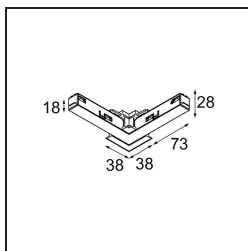

Track 48V Connection 90° Electrical/Mechanical (For Recessed Mounting) Outside Black Structure

Specifications

Materiale	13419632
Lampadina inclusa	No
Numero di fonte luminosa	0
Volt in ingresso	48Vdc
Classificazione elettrica	III
Grado IP	20
Test filo a caldo (°C)	960
Interno/Esterno	Interno
Orientabilità	Not Applicable
Colore primario & Finitura primaria	Nero, Strutturata
Peso lordo (g)	106,0