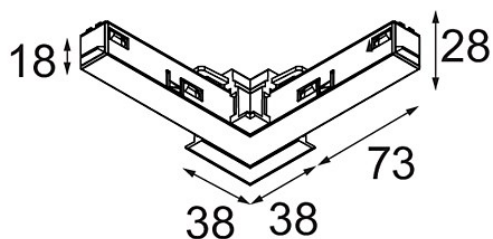

Track 48V Connection 90° Electrical/Mechanical (For Recessed Mounting) Outside Black Structure

Specifications

Materiale	13419632
Lampadina inclusa	No
Numero di fonte luminosa	0
Volt in ingresso	48Vdc
Classificazione elettrica	III
Grado IP	20
Test filo a caldo (°C)	960
Interno/Esterno	Interno
Orientabilità	Not Applicable
Colore primario & Finitura primaria	Nero, Strutturata
Peso lordo (g)	106,0