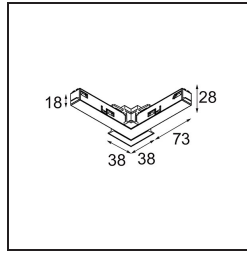

Date
Customer
Project
Type

Track 48V Connection 90° Electrical/Mechanical (For Recessed Mounting) Outside Black Structure

Specifications

Material	13419632
Lámpara Incluida	No
Número de fuentes de luz	0
Voltaje de entrada	48Vcc
Clasificación eléctrica	III
Clasificación del IP	20
Clasificación de hilo incandescente (°C)	960
Interio/Exterior	Interior
Ajustabilidad	Not Applicable
Color principal & Acabado principal	Negro, Estructura
Peso bruto (g)	106,0