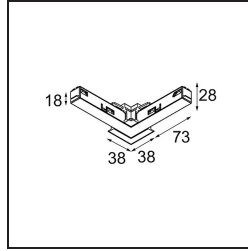

Date
Customer
Project
Type

Track 48V Connection 90° Electrical/Mechanical (For Recessed Mounting) Outside Black Structure

Specifications

Material	13419632
Lámpara Incluida	No
Número de fuentes de luz	0
Voltaje de entrada	48Vcc
Clasificación eléctrica	III
Clasificación del IP	20
Clasificación de hilo incandescente (°C)	960
Interio/Exterior	Interior
Ajustabilidad	Not Applicable
Color principal & Acabado principal	Negro, Estructura
Peso bruto (g)	106,0