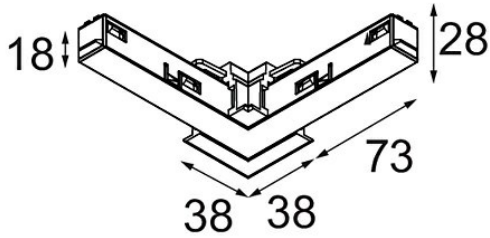

Date
Customer
Project
Type

Track 48V Connection 90° Electrical/Mechanical (For Recessed Mounting) Outside Black Structure

Specifications

Material	13419632
Lámpara Incluida	No
Número de fuentes de luz	0
Voltaje de entrada	48Vcc
Clasificación eléctrica	III
Clasificación del IP	20
Clasificación de hilo incandescente (°C)	960
Interio/Exterior	Interior
Ajustabilidad	Not Applicable
Color principal & Acabado principal	Negro, Estructura
Peso bruto (g)	106,0