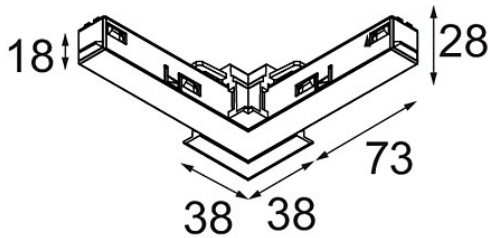

Date
Customer
Project
Type

Track 48V Connection 90° Electrical/Mechanical (For Recessed Mounting) Outside Black Structure

Specifications

Material	13419632
Lámpara Incluida	No
Número de fuentes de luz	0
Voltaje de entrada	48Vcc
Clasificación eléctrica	III
Clasificación del IP	20
Clasificación de hilo incandescente (°C)	960
Interio/Exterior	Interior
Ajustabilidad	Not Applicable
Color principal & Acabado principal	Negro, Estructura
Peso bruto (g)	106,0