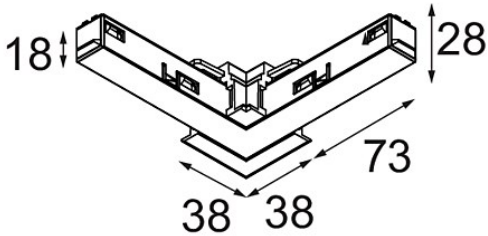

Datum

Klant

Project

Soort

Track 48V Connection 90° Electrical/Mechanical (For Recessed Mounting) Outside White Structure

Specificaties

Materiaal	13419609
Lamp inbegrepen	Neen
Aantal Lichtbronnen	0
Ingangsspanning	48Vdc
Elektriciteitsklasse	III
IP-klasse	20
Gloeidraadtest (°C)	960
Binnen/Buiten	Binnen
Verstelbaarheid	Not Applicable
Primaire Kleur & Primaire Afwerking	Wit, Structuur
Brutogewicht (g)	106,0