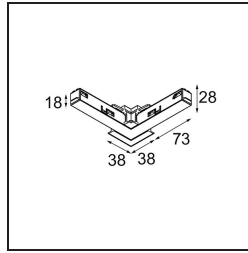

Datum

Klant

Project

Soort

*Track 48V Connection 90° Electrical/Mechanical (For Recessed Mounting) Outside White Structure*

**Specificaties**

Materiaal	13419609
Lamp inbegrepen	Neen
Aantal Lichtbronnen	0
Ingangsspanning	48Vdc
Elektriciteitsklasse	III
IP-klasse	20
Gloeidraadtest (°C)	960
Binnen/Buiten	Binnen
Verstelbaarheid	Not Applicable
Primaire Kleur & Primaire Afwerking	Wit, Structuur
Brutogewicht (g)	106,0