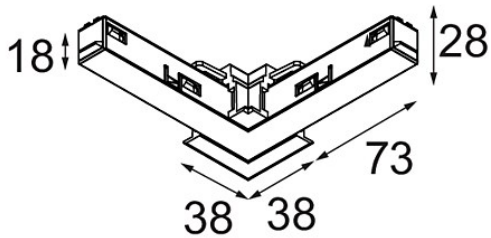

Datum

Klant

Project

Soort

Track 48V Connection 90° Electrical/Mechanical (For Recessed Mounting) Outside White Structure

Specificaties

Materiaal	13419609
Lamp inbegrepen	Neen
Aantal Lichtbronnen	0
Ingangsspanning	48Vdc
Elektriciteitsklasse	III
IP-klasse	20
Gloeidraadtest (°C)	960
Binnen/Buiten	Binnen
Verstelbaarheid	Not Applicable
Primaire Kleur & Primaire Afwerking	Wit, Structuur
Brutogewicht (g)	106,0