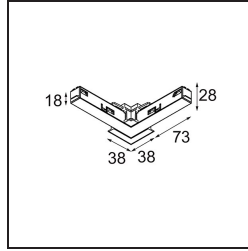

Datum

Klant

Project

Soort

Track 48V Connection 90° Electrical/Mechanical (For Recessed Mounting) Outside White Structure

Specificaties

Materiaal	13419609
Lamp inbegrepen	Neen
Aantal Lichtbronnen	0
Ingangsspanning	48Vdc
Elektriciteitsklasse	III
IP-klasse	20
Gloeidraadtest (°C)	960
Binnen/Buiten	Binnen
Verstelbaarheid	Not Applicable
Primaire Kleur & Primaire Afwerking	Wit, Structuur
Brutogewicht (g)	106,0