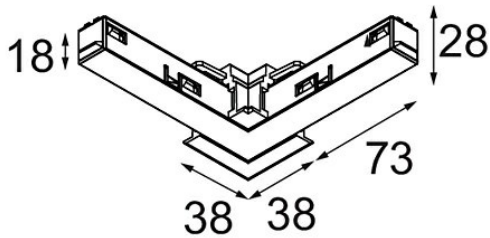

Datum

Klant

Project

Soort

*Track 48V Connection 90° Electrical/Mechanical (For Recessed Mounting) Outside White Structure*

**Specificaties**

Materiaal	13419609
Lamp inbegrepen	Neen
Aantal Lichtbronnen	0
Ingangsspanning	48Vdc
Elektriciteitsklasse	III
IP-klasse	20
Gloeidraadtest (°C)	960
Binnen/Buiten	Binnen
Verstelbaarheid	Not Applicable
Primaire Kleur & Primaire Afwerking	Wit, Structuur
Brutogewicht (g)	106,0