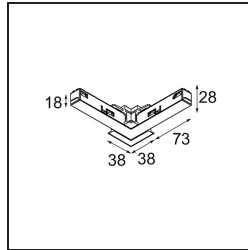

Datum

Klant

Project

Soort

Track 48V Connection 90° Electrical/Mechanical (For Recessed Mounting) Outside White Structure

Specificaties

Materiaal	13419609
Lamp inbegrepen	Neen
Aantal Lichtbronnen	0
Ingangsspanning	48Vdc
Elektriciteitsklasse	III
IP-klasse	20
Gloeidraadtest (°C)	960
Binnen/Buiten	Binnen
Verstelbaarheid	Not Applicable
Primaire Kleur & Primaire Afwerking	Wit, Structuur
Brutogewicht (g)	106,0