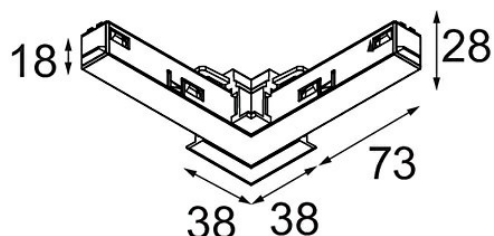

*Track 48V Connection 90° Electrical/Mechanical (For Recessed Mounting) Outside White Structure*

**Specifications**

Materiale	13419609
Lampadina inclusa	No
Numero di fonte luminosa	0
Volt in ingresso	48Vdc
Classificazione elettrica	III
Grado IP	20
Test filo a caldo (°C)	960
Interno/Esterno	Interno
Orientabilità	Not Applicable
Colore primario & Finitura primaria	Bianco, Strutturata
Peso lordo (g)	106,0