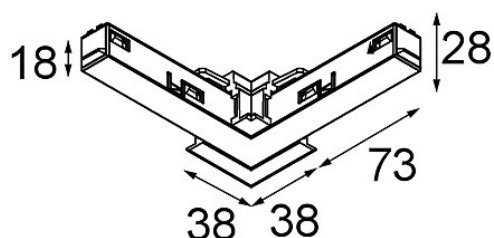

*Track 48V Connection 90° Electrical/Mechanical (For Recessed Mounting) Outside White Structure*

**Specifications**

Materiale	13419609
Lampadina inclusa	No
Numero di fonte luminosa	0
Volt in ingresso	48Vdc
Classificazione elettrica	III
Grado IP	20
Test filo a caldo (°C)	960
Interno/Esterno	Interno
Orientabilità	Not Applicable
Colore primario & Finitura primaria	Bianco, Strutturata
Peso lordo (g)	106,0