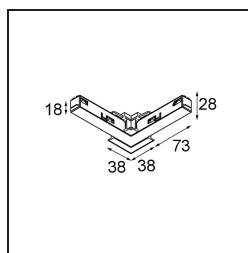

*Track 48V Connection 90° Electrical/Mechanical (For Recessed Mounting) Outside White Structure*

**Specifications**

Materiale	13419609
Lampadina inclusa	No
Numero di fonte luminosa	0
Volt in ingresso	48Vdc
Classificazione elettrica	III
Grado IP	20
Test filo a caldo (°C)	960
Interno/Esterno	Interno
Orientabilità	Not Applicable
Colore primario & Finitura primaria	Bianco, Strutturata
Peso lordo (g)	106,0