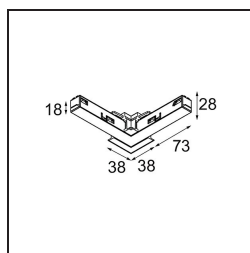

*Track 48V Connection 90° Electrical/Mechanical (For Recessed Mounting) Outside White Structure*

**Specifications**

Materiale	13419609
Lampadina inclusa	No
Numero di fonte luminosa	0
Volt in ingresso	48Vdc
Classificazione elettrica	III
Grado IP	20
Test filo a caldo (°C)	960
Interno/Esterno	Interno
Orientabilità	Not Applicable
Colore primario & Finitura primaria	Bianco, Strutturata
Peso lordo (g)	106,0