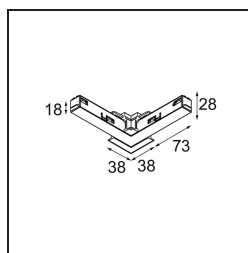

Date

Client

Projet

Type

Track 48V Connection 90° Electrical/Mechanical (For Recessed Mounting) Outside White Structure

Caractéristiques

Matériaux	13419609
Ampoule incluse	Non
Nombre de Sources Lumineuses	0
Tension d'Entrée	48 V CC
Classe Électrique	III
Indice de protection IP	20
Essai au fil incandescent (°C)	960
Intérieur/extérieur	Intérieur
Ajustabilité	Not Applicable
Couleur Principale & Finition Principale	Blanc, Structure
Poids brut (g)	106,0