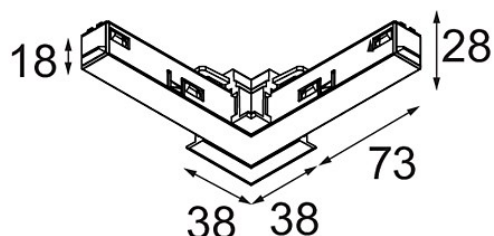

Date

Client

Projet

Type

Track 48V Connection 90° Electrical/Mechanical (For Recessed Mounting) Outside White Structure

Caractéristiques

Matériaux	13419609
Ampoule incluse	Non
Nombre de Sources Lumineuses	0
Tension d'Entrée	48 V CC
Classe Électrique	III
Indice de protection IP	20
Essai au fil incandescent (°C)	960
Intérieur/extérieur	Intérieur
Ajustabilité	Not Applicable
Couleur Principale & Finition Principale	Blanc, Structure
Poids brut (g)	106,0