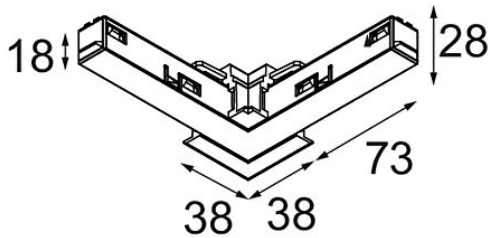

Date

Client

Projet

Type

Track 48V Connection 90° Electrical/Mechanical (For Recessed Mounting) Outside White Structure

Caractéristiques

Matériaux	13419609
Ampoule incluse	Non
Nombre de Sources Lumineuses	0
Tension d'Entrée	48 V CC
Classe Électrique	III
Indice de protection IP	20
Essai au fil incandescent (°C)	960
Intérieur/extérieur	Intérieur
Ajustabilité	Not Applicable
Couleur Principale & Finition Principale	Blanc, Structure
Poids brut (g)	106,0