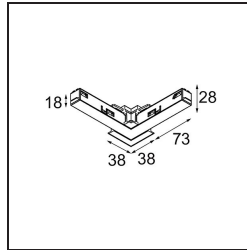

Date

Client

Projet

Type

Track 48V Connection 90° Electrical/Mechanical (For Recessed Mounting) Outside White Structure

Caractéristiques

Matériaux	13419609
Ampoule incluse	Non
Nombre de Sources Lumineuses	0
Tension d'Entrée	48 V CC
Classe Électrique	III
Indice de protection IP	20
Essai au fil incandescent (°C)	960
Intérieur/extérieur	Intérieur
Ajustabilité	Not Applicable
Couleur Principale & Finition Principale	Blanc, Structure
Poids brut (g)	106,0