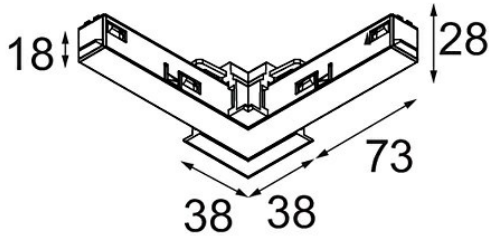

Date
Customer
Project
Type

*Track 48V Connection 90° Electrical/Mechanical (For Recessed Mounting) Outside White Structure*

**Specifications**

Material	13419609
Lámpara Incluida	No
Número de fuentes de luz	0
Voltaje de entrada	48Vcc
Clasificación eléctrica	III
Clasificación del IP	20
Clasificación de hilo incandescente (°C)	960
Interio/Exterior	Interior
Ajustabilidad	Not Applicable
Color principal & Acabado principal	Blanco, Estructura
Peso bruto (g)	106,0