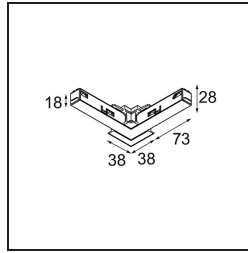

Date
Customer
Project
Type

*Track 48V Connection 90° Electrical/Mechanical (For Recessed Mounting) Outside White Structure*

**Specifications**

Material	13419609
Lámpara Incluida	No
Número de fuentes de luz	0
Voltaje de entrada	48Vcc
Clasificación eléctrica	III
Clasificación del IP	20
Clasificación de hilo incandescente (°C)	960
Interio/Exterior	Interior
Ajustabilidad	Not Applicable
Color principal & Acabado principal	Blanco, Estructura
Peso bruto (g)	106,0