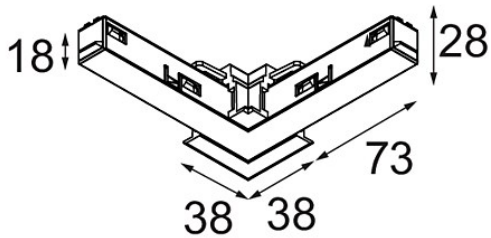

Datum

Kunde

Projekt

Art

Track 48V Connection 90° Electrical/Mechanical (For Recessed Mounting) Outside White Structure

Spezifikationen

Material	13419609
Leuchtmittel enthalten	Nein
Anzahl Lichtquellen	0
Eingangsspannung	48 Vdc
Schutzklasse	III
Schutzart	20
Glühdrahtprüfung (°C)	960
Innen/Außen	Innen
Verstellbarkeit	Not Applicable
Primärfarbe & Primäres Finish	Weiß, Strukturiert
Bruttogewicht (g)	106,0