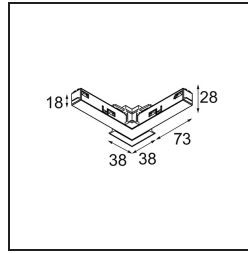

Datum

Kunde

Projekt

Art

Track 48V Connection 90° Electrical/Mechanical (For Recessed Mounting) Outside White Structure

Spezifikationen

Material	13419609
Leuchtmittel enthalten	Nein
Anzahl Lichtquellen	0
Eingangsspannung	48 Vdc
Schutzklasse	III
Schutzart	20
Glühdrahtprüfung (°C)	960
Innen/Außen	Innen
Verstellbarkeit	Not Applicable
Primärfarbe & Primäres Finish	Weiß, Strukturiert
Bruttogewicht (g)	106,0