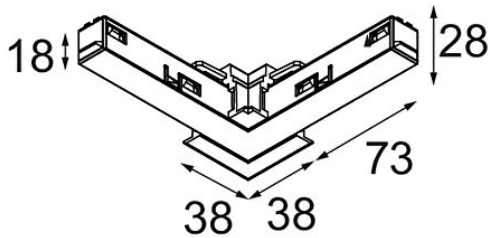

Datum

Kunde

Projekt

Art

Track 48V Connection 90° Electrical/Mechanical (For Recessed Mounting) Outside White Structure

Spezifikationen

Material	13419609
Leuchtmittel enthalten	Nein
Anzahl Lichtquellen	0
Eingangsspannung	48 Vdc
Schutzklasse	III
Schutzart	20
Glühdrahtprüfung (°C)	960
Innen/Außen	Innen
Verstellbarkeit	Not Applicable
Primärfarbe & Primäres Finish	Weiß, Strukturiert
Bruttogewicht (g)	106,0