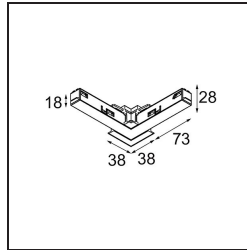

Datum

Kunde

Projekt

Art

Track 48V Connection 90° Electrical/Mechanical (For Recessed Mounting) Outside White Structure

Spezifikationen

Material	13419609
Leuchtmittel enthalten	Nein
Anzahl Lichtquellen	0
Eingangsspannung	48 Vdc
Schutzklasse	III
Schutzart	20
Glühdrahtprüfung (°C)	960
Innen/Außen	Innen
Verstellbarkeit	Not Applicable
Primärfarbe & Primäres Finish	Weiß, Strukturiert
Bruttogewicht (g)	106,0