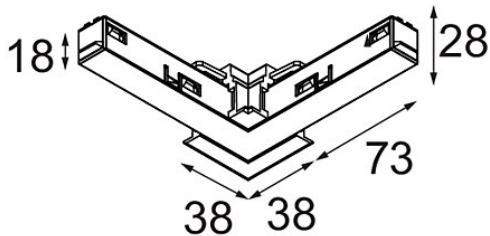

Datum

Klant

Project

Soort

Track 48V Connection 90° Electrical/Mechanical (For Recessed Mounting) Inside Black Structure

Specificaties

Materiaal	13419532
Lamp inbegrepen	Neen
Aantal Lichtbronnen	0
Ingangsspanning	48Vdc
Elektriciteitsklasse	III
IP-klasse	20
Gloeidraadtest (°C)	960
Binnen/Buiten	Binnen
Verstelbaarheid	Not Applicable
Primaire Kleur & Primaire Afwerking	Zwart, Structuur
Brutogewicht (g)	106,0