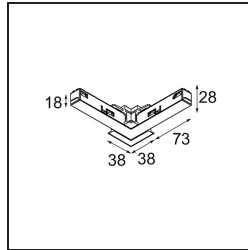

Datum

Klant

Project

Soort

Track 48V Connection 90° Electrical/Mechanical (For Recessed Mounting) Inside Black Structure

Specificaties

Materiaal	13419532
Lamp inbegrepen	Neen
Aantal Lichtbronnen	0
Ingangsspanning	48Vdc
Elektriciteitsklasse	III
IP-klasse	20
Gloeidraadtest (°C)	960
Binnen/Buiten	Binnen
Verstelbaarheid	Not Applicable
Primaire Kleur & Primaire Afwerking	Zwart, Structuur
Brutogewicht (g)	106,0