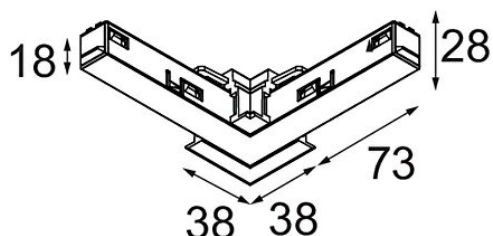

Date

Customer

Project

Type

Track 48V Connection 90° Electrical/Mechanical (For Recessed Mounting) Inside Black Structure

Specifications

Materiale	13419532
Lampadina inclusa	No
Numero di fonte luminosa	0
Volt in ingresso	48Vdc
Classificazione elettrica	III
Grado IP	20
Test filo a caldo (°C)	960
Interno/Esterno	Interno
Orientabilità	Not Applicable
Colore primario & Finitura primaria	Nero, Strutturata
Peso lordo (g)	106,0