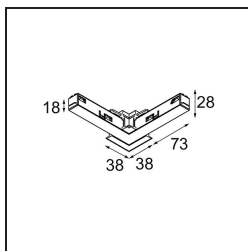

Date

Customer

Project

Type

Track 48V Connection 90° Electrical/Mechanical (For Recessed Mounting) Inside Black Structure

Specifications

Materiale	13419532
Lampadina inclusa	No
Numero di fonte luminosa	0
Volt in ingresso	48Vdc
Classificazione elettrica	III
Grado IP	20
Test filo a caldo (°C)	960
Interno/Esterno	Interno
Orientabilità	Not Applicable
Colore primario & Finitura primaria	Nero, Strutturata
Peso lordo (g)	106,0