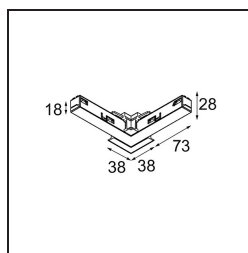

Date

Client

Projet

Type

Track 48V Connection 90° Electrical/Mechanical (For Recessed Mounting) Inside Black Structure

Caractéristiques

Matériaux	13419532
Ampoule incluse	Non
Nombre de Sources Lumineuses	0
Tension d'Entrée	48 V CC
Classe Électrique	III
Indice de protection IP	20
Essai au fil incandescent (°C)	960
Intérieur/extérieur	Intérieur
Ajustabilité	Not Applicable
Couleur Principale & Finition Principale	Noir, Structure
Poids brut (g)	106,0