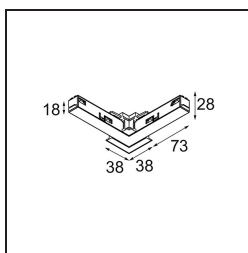

Track 48V Connection 90° Electrical/Mechanical (For Recessed Mounting) Inside Black Structure

Caractéristiques

Matériaux	13419532
Ampoule incluse	Non
Nombre de Sources Lumineuses	0
Tension d'Entrée	48 V CC
Classe Électrique	III
Indice de protection IP	20
Essai au fil incandescent (°C)	960
Intérieur/extérieur	Intérieur
Ajustabilité	Not Applicable
Couleur Principale & Finition Principale	Noir, Structure
Poids brut (g)	106,0