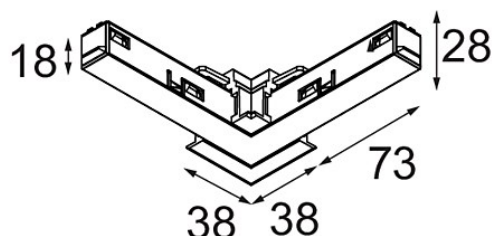

Track 48V Connection 90° Electrical/Mechanical (For Recessed Mounting) Inside Black Structure

Caractéristiques

Matériaux	13419532
Ampoule incluse	Non
Nombre de Sources Lumineuses	0
Tension d'Entrée	48 V CC
Classe Électrique	III
Indice de protection IP	20
Essai au fil incandescent (°C)	960
Intérieur/extérieur	Intérieur
Ajustabilité	Not Applicable
Couleur Principale & Finition Principale	Noir, Structure
Poids brut (g)	106,0