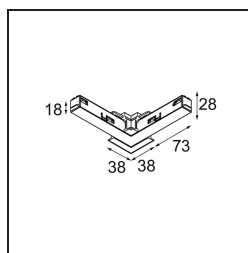

Date

Client

Projet

Type

Track 48V Connection 90° Electrical/Mechanical (For Recessed Mounting) Inside Black Structure

Caractéristiques

Matériaux	13419532
Ampoule incluse	Non
Nombre de Sources Lumineuses	0
Tension d'Entrée	48 V CC
Classe Électrique	III
Indice de protection IP	20
Essai au fil incandescent (°C)	960
Intérieur/extérieur	Intérieur
Ajustabilité	Not Applicable
Couleur Principale & Finition Principale	Noir, Structure
Poids brut (g)	106,0