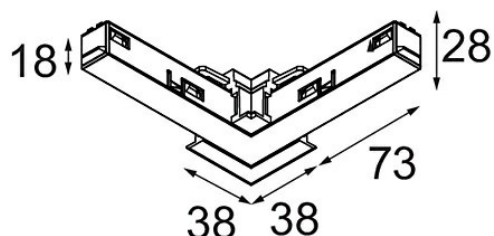

Date

Client

Projet

Type

Track 48V Connection 90° Electrical/Mechanical (For Recessed Mounting) Inside Black Structure

Caractéristiques

Matériaux	13419532
Ampoule incluse	Non
Nombre de Sources Lumineuses	0
Tension d'Entrée	48 V CC
Classe Électrique	III
Indice de protection IP	20
Essai au fil incandescent (°C)	960
Intérieur/extérieur	Intérieur
Ajustabilité	Not Applicable
Couleur Principale & Finition Principale	Noir, Structure
Poids brut (g)	106,0