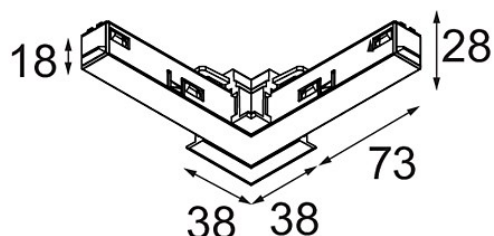

Date

Client

Projet

Type

Track 48V Connection 90° Electrical/Mechanical (For Recessed Mounting) Inside Black Structure

Caractéristiques

Matériaux	13419532
Ampoule incluse	Non
Nombre de Sources Lumineuses	0
Tension d'Entrée	48 V CC
Classe Électrique	III
Indice de protection IP	20
Essai au fil incandescent (°C)	960
Intérieur/extérieur	Intérieur
Ajustabilité	Not Applicable
Couleur Principale & Finition Principale	Noir, Structure
Poids brut (g)	106,0