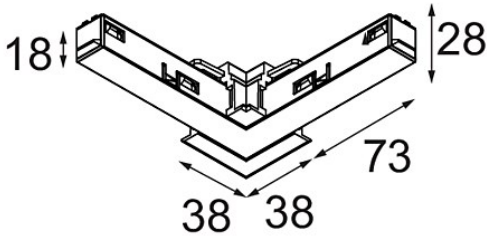

Date _____
Customer _____
Project _____
Type _____

Track 48V Connection 90° Electrical/Mechanical (For Recessed Mounting) Inside Black Structure

Specifications

Material	13419532
Lámpara Incluida	No
Número de fuentes de luz	0
Voltaje de entrada	48Vcc
Clasificación eléctrica	III
Clasificación del IP	20
Clasificación de hilo incandescente (°C)	960
Interio/Exterior	Interior
Ajustabilidad	Not Applicable
Color principal & Acabado principal	Negro, Estructura
Peso bruto (g)	106,0