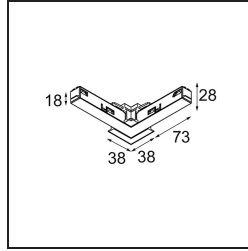

Date _____
Customer _____
Project _____
Type _____

Track 48V Connection 90° Electrical/Mechanical (For Recessed Mounting) Inside Black Structure

Specifications

Material	13419532
Lámpara Incluida	No
Número de fuentes de luz	0
Voltaje de entrada	48Vcc
Clasificación eléctrica	III
Clasificación del IP	20
Clasificación de hilo incandescente (°C)	960
Interio/Exterior	Interior
Ajustabilidad	Not Applicable
Color principal & Acabado principal	Negro, Estructura
Peso bruto (g)	106,0