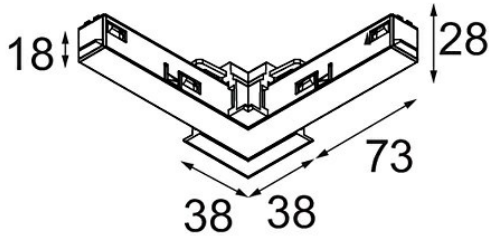

Date
Customer
Project
Type

Track 48V Connection 90° Electrical/Mechanical (For Recessed Mounting) Inside Black Structure

Specifications

Material	13419532
Lámpara Incluida	No
Número de fuentes de luz	0
Voltaje de entrada	48Vcc
Clasificación eléctrica	III
Clasificación del IP	20
Clasificación de hilo incandescente (°C)	960
Interio/Exterior	Interior
Ajustabilidad	Not Applicable
Color principal & Acabado principal	Negro, Estructura
Peso bruto (g)	106,0