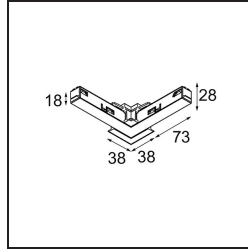

Date
Customer
Project
Type

Track 48V Connection 90° Electrical/Mechanical (For Recessed Mounting) Inside Black Structure

Specifications

Material	13419532
Lámpara Incluida	No
Número de fuentes de luz	0
Voltaje de entrada	48Vcc
Clasificación eléctrica	III
Clasificación del IP	20
Clasificación de hilo incandescente (°C)	960
Interio/Exterior	Interior
Ajustabilidad	Not Applicable
Color principal & Acabado principal	Negro, Estructura
Peso bruto (g)	106,0