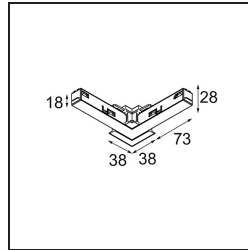

Datum
Kunde
Projekt
Art

Track 48V Connection 90° Electrical/Mechanical (For Recessed Mounting) Inside Black Structure

Spezifikationen

Material	13419532
Leuchtmittel enthalten	Nein
Anzahl Lichtquellen	0
Eingangsspannung	48 Vdc
Schutzklasse	III
Schutzart	20
Glühdrahtprüfung (°C)	960
Innen/Außen	Innen
Verstellbarkeit	Not Applicable
Primärfarbe & Primäres Finish	Schwarz, Strukturiert
Bruttogewicht (g)	106,0