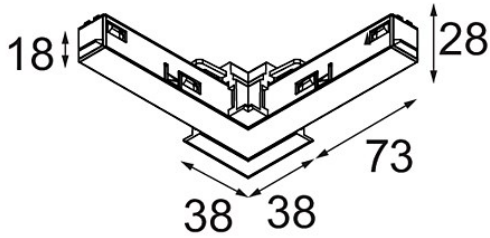

Datum
Kunde
Projekt
Art

Track 48V Connection 90° Electrical/Mechanical (For Recessed Mounting) Inside Black Structure

Spezifikationen

Material	13419532
Leuchtmittel enthalten	Nein
Anzahl Lichtquellen	0
Eingangsspannung	48 Vdc
Schutzklasse	III
Schutzart	20
Glühdrahtprüfung (°C)	960
Innen/Außen	Innen
Verstellbarkeit	Not Applicable
Primärfarbe & Primäres Finish	Schwarz, Strukturiert
Bruttogewicht (g)	106,0