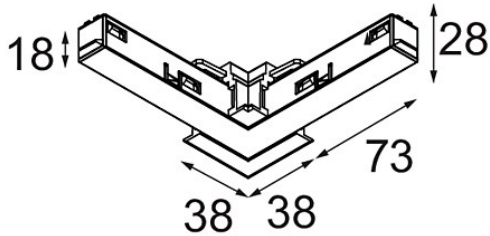

Datum
Klant
Project
Soort

*Track 48V Connection 90° Electrical/Mechanical (For Recessed Mounting) Inside White Structure*

**Specificaties**

Materiaal	13419509
Lamp inbegrepen	Neen
Aantal Lichtbronnen	0
Ingangsspanning	48Vdc
Elektriciteitsklasse	III
IP-klasse	20
Gloeidraadtest (°C)	960
Binnen/Buiten	Binnen
Verstelbaarheid	Not Applicable
Primaire Kleur & Primaire Afwerking	Wit, Structuur
Brutogewicht (g)	106,0