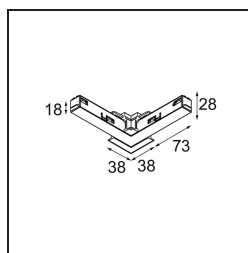

Datum

Klant

Project

Soort

*Track 48V Connection 90° Electrical/Mechanical (For Recessed Mounting) Inside White Structure*

**Specificaties**

Materiaal	13419509
Lamp inbegrepen	Neen
Aantal Lichtbronnen	0
Ingangsspanning	48Vdc
Elektriciteitsklasse	III
IP-klasse	20
Gloeidraadtest (°C)	960
Binnen/Buiten	Binnen
Verstelbaarheid	Not Applicable
Primaire Kleur & Primaire Afwerking	Wit, Structuur
Brutogewicht (g)	106,0