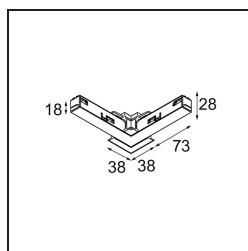

Datum

Klant

Project

Soort

Track 48V Connection 90° Electrical/Mechanical (For Recessed Mounting) Inside White Structure

Specificaties

Materiaal	13419509
Lamp inbegrepen	Neen
Aantal Lichtbronnen	0
Ingangsspanning	48Vdc
Elektriciteitsklasse	III
IP-klasse	20
Gloeidraadtest (°C)	960
Binnen/Buiten	Binnen
Verstelbaarheid	Not Applicable
Primaire Kleur & Primaire Afwerking	Wit, Structuur
Brutogewicht (g)	106,0