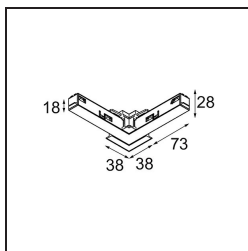

Datum

Klant

Project

Soort

Track 48V Connection 90° Electrical/Mechanical (For Recessed Mounting) Inside White Structure

Specificaties

Materiaal	13419509
Lamp inbegrepen	Neen
Aantal Lichtbronnen	0
Ingangsspanning	48Vdc
Elektriciteitsklasse	III
IP-klasse	20
Gloeidraadtest (°C)	960
Binnen/Buiten	Binnen
Verstelbaarheid	Not Applicable
Primaire Kleur & Primaire Afwerking	Wit, Structuur
Brutogewicht (g)	106,0