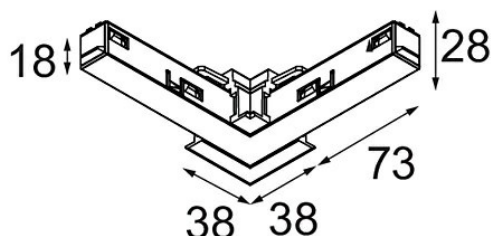

Datum

Klant

Project

Soort

Track 48V Connection 90° Electrical/Mechanical (For Recessed Mounting) Inside White Structure

Specificaties

Materiaal	13419509
Lamp inbegrepen	Neen
Aantal Lichtbronnen	0
Ingangsspanning	48Vdc
Elektriciteitsklasse	III
IP-klasse	20
Gloeidraadtest (°C)	960
Binnen/Buiten	Binnen
Verstelbaarheid	Not Applicable
Primaire Kleur & Primaire Afwerking	Wit, Structuur
Brutogewicht (g)	106,0