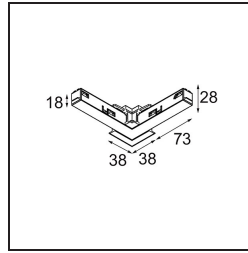

Datum
Klant
Project
Soort

*Track 48V Connection 90° Electrical/Mechanical (For Recessed Mounting) Inside White Structure*

**Specificaties**

Materiaal	13419509
Lamp inbegrepen	Neen
Aantal Lichtbronnen	0
Ingangsspanning	48Vdc
Elektriciteitsklasse	III
IP-klasse	20
Gloeidraadtest (°C)	960
Binnen/Buiten	Binnen
Verstelbaarheid	Not Applicable
Primaire Kleur & Primaire Afwerking	Wit, Structuur
Brutogewicht (g)	106,0