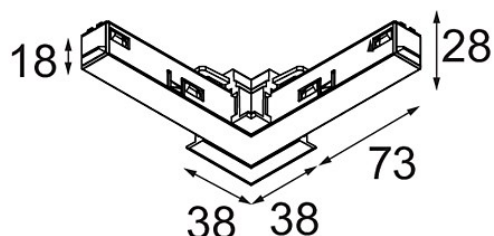

Datum

Klant

Project

Soort

*Track 48V Connection 90° Electrical/Mechanical (For Recessed Mounting) Inside White Structure*

**Specificaties**

Materiaal	13419509
Lamp inbegrepen	Neen
Aantal Lichtbronnen	0
Ingangsspanning	48Vdc
Elektriciteitsklasse	III
IP-klasse	20
Gloeidraadtest (°C)	960
Binnen/Buiten	Binnen
Verstelbaarheid	Not Applicable
Primaire Kleur & Primaire Afwerking	Wit, Structuur
Brutogewicht (g)	106,0