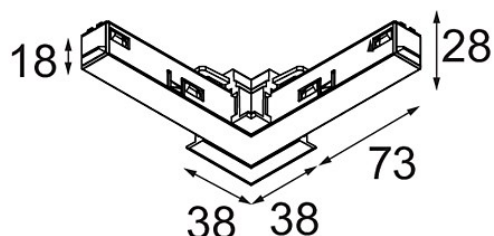

Datum

Klant

Project

Soort

Track 48V Connection 90° Electrical/Mechanical (For Recessed Mounting) Inside White Structure

Specificaties

Materiaal	13419509
Lamp inbegrepen	Neen
Aantal Lichtbronnen	0
Ingangsspanning	48Vdc
Elektriciteitsklasse	III
IP-klasse	20
Gloeidraadtest (°C)	960
Binnen/Buiten	Binnen
Verstelbaarheid	Not Applicable
Primaire Kleur & Primaire Afwerking	Wit, Structuur
Brutogewicht (g)	106,0