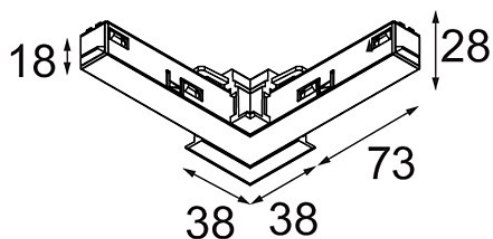

Date

Customer

Project

Type

Track 48V Connection 90° Electrical/Mechanical (For Recessed Mounting) Inside White Structure

Specifications

Materiale	13419509
Lampadina inclusa	No
Numero di fonte luminosa	0
Volt in ingresso	48Vdc
Classificazione elettrica	III
Grado IP	20
Test filo a caldo (°C)	960
Interno/Esterno	Interno
Orientabilità	Not Applicable
Colore primario & Finitura primaria	Bianco, Strutturata
Peso lordo (g)	106,0