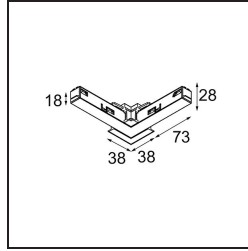

Track 48V Connection 90° Electrical/Mechanical (For Recessed Mounting) Inside White Structure

Specifications

Materiale	13419509
Lampadina inclusa	No
Numero di fonte luminosa	0
Volt in ingresso	48Vdc
Classificazione elettrica	III
Grado IP	20
Test filo a caldo (°C)	960
Interno/Esterno	Interno
Orientabilità	Not Applicable
Colore primario & Finitura primaria	Bianco, Strutturata
Peso lordo (g)	106,0