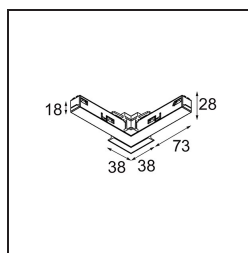

Track 48V Connection 90° Electrical/Mechanical (For Recessed Mounting) Inside White Structure

Specifications

Materiale	13419509
Lampadina inclusa	No
Numero di fonte luminosa	0
Volt in ingresso	48Vdc
Classificazione elettrica	III
Grado IP	20
Test filo a caldo (°C)	960
Interno/Esterno	Interno
Orientabilità	Not Applicable
Colore primario & Finitura primaria	Bianco, Strutturata
Peso lordo (g)	106,0