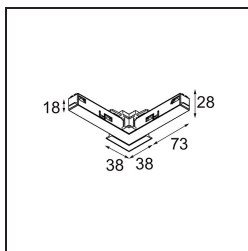

Date

Customer

Project

Type

Track 48V Connection 90° Electrical/Mechanical (For Recessed Mounting) Inside White Structure

Specifications

Materiale	13419509
Lampadina inclusa	No
Numero di fonte luminosa	0
Volt in ingresso	48Vdc
Classificazione elettrica	III
Grado IP	20
Test filo a caldo (°C)	960
Interno/Esterno	Interno
Orientabilità	Not Applicable
Colore primario & Finitura primaria	Bianco, Strutturata
Peso lordo (g)	106,0