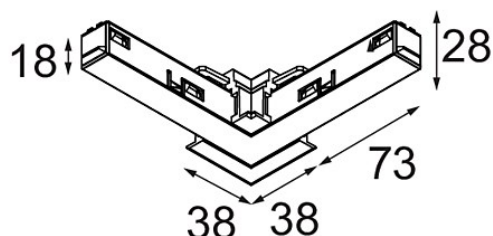

Track 48V Connection 90° Electrical/Mechanical (For Recessed Mounting) Inside White Structure

Specifications

Materiale	13419509
Lampadina inclusa	No
Numero di fonte luminosa	0
Volt in ingresso	48Vdc
Classificazione elettrica	III
Grado IP	20
Test filo a caldo (°C)	960
Interno/Esterno	Interno
Orientabilità	Not Applicable
Colore primario & Finitura primaria	Bianco, Strutturata
Peso lordo (g)	106,0