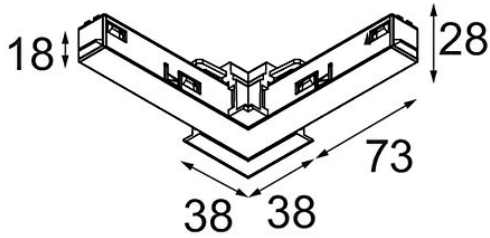

Track 48V Connection 90° Electrical/Mechanical (For Recessed Mounting) Inside White Structure

Specifications

Materiale	13419509
Lampadina inclusa	No
Numero di fonte luminosa	0
Volt in ingresso	48Vdc
Classificazione elettrica	III
Grado IP	20
Test filo a caldo (°C)	960
Interno/Esterno	Interno
Orientabilità	Not Applicable
Colore primario & Finitura primaria	Bianco, Strutturata
Peso lordo (g)	106,0