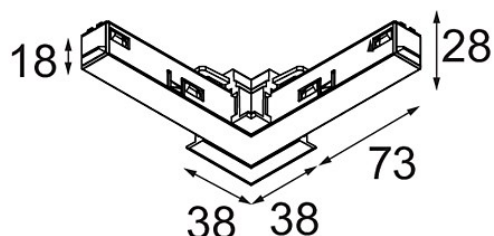

Date

Client

Projet

Type

Track 48V Connection 90° Electrical/Mechanical (For Recessed Mounting) Inside White Structure

Caractéristiques

Matériaux	13419509
Ampoule incluse	Non
Nombre de Sources Lumineuses	0
Tension d'Entrée	48 V CC
Classe Électrique	III
Indice de protection IP	20
Essai au fil incandescent (°C)	960
Intérieur/extérieur	Intérieur
Ajustabilité	Not Applicable
Couleur Principale & Finition Principale	Blanc, Structure
Poids brut (g)	106,0