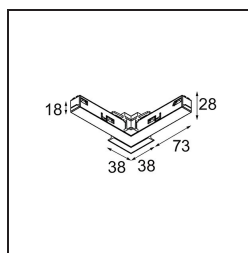

Date

Client

Projet

Type

Track 48V Connection 90° Electrical/Mechanical (For Recessed Mounting) Inside White Structure

Caractéristiques

Matériaux	13419509
Ampoule incluse	Non
Nombre de Sources Lumineuses	0
Tension d'Entrée	48 V CC
Classe Électrique	III
Indice de protection IP	20
Essai au fil incandescent (°C)	960
Intérieur/extérieur	Intérieur
Ajustabilité	Not Applicable
Couleur Principale & Finition Principale	Blanc, Structure
Poids brut (g)	106,0