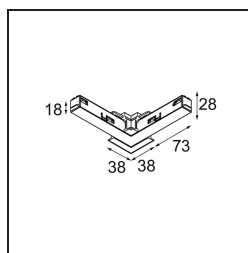

Date

Client

Projet

Type

Track 48V Connection 90° Electrical/Mechanical (For Recessed Mounting) Inside White Structure

Caractéristiques

Matériaux	13419509
Ampoule incluse	Non
Nombre de Sources Lumineuses	0
Tension d'Entrée	48 V CC
Classe Électrique	III
Indice de protection IP	20
Essai au fil incandescent (°C)	960
Intérieur/extérieur	Intérieur
Ajustabilité	Not Applicable
Couleur Principale & Finition Principale	Blanc, Structure
Poids brut (g)	106,0