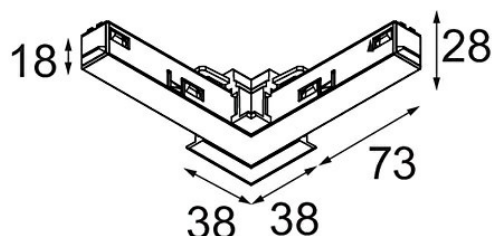

Date

Client

Projet

Type

Track 48V Connection 90° Electrical/Mechanical (For Recessed Mounting) Inside White Structure

Caractéristiques

Matériaux	13419509
Ampoule incluse	Non
Nombre de Sources Lumineuses	0
Tension d'Entrée	48 V CC
Classe Électrique	III
Indice de protection IP	20
Essai au fil incandescent (°C)	960
Intérieur/extérieur	Intérieur
Ajustabilité	Not Applicable
Couleur Principale & Finition Principale	Blanc, Structure
Poids brut (g)	106,0