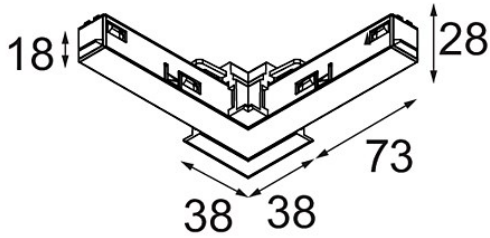

Date _____
Customer _____
Project _____
Type _____

Track 48V Connection 90° Electrical/Mechanical (For Recessed Mounting) Inside White Structure

Specifications

Material	13419509
Lámpara Incluida	No
Número de fuentes de luz	0
Voltaje de entrada	48Vcc
Clasificación eléctrica	III
Clasificación del IP	20
Clasificación de hilo incandescente (°C)	960
Interio/Exterior	Interior
Ajustabilidad	Not Applicable
Color principal & Acabado principal	Blanco, Estructura
Peso bruto (g)	106,0