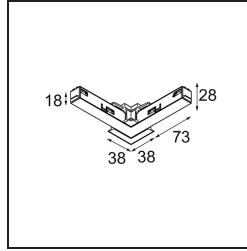

Date _____
Customer _____
Project _____
Type _____

Track 48V Connection 90° Electrical/Mechanical (For Recessed Mounting) Inside White Structure

Specifications

Material	13419509
Lámpara Incluida	No
Número de fuentes de luz	0
Voltaje de entrada	48Vcc
Clasificación eléctrica	III
Clasificación del IP	20
Clasificación de hilo incandescente (°C)	960
Interio/Exterior	Interior
Ajustabilidad	Not Applicable
Color principal & Acabado principal	Blanco, Estructura
Peso bruto (g)	106,0