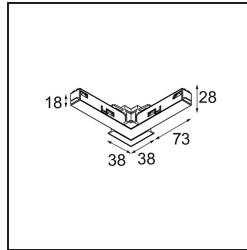

Datum

Kunde

Projekt

Art

*Track 48V Connection 90° Electrical/Mechanical (For Recessed Mounting) Inside White Structure*

**Spezifikationen**

Material	13419509
Leuchtmittel enthalten	Nein
Anzahl Lichtquellen	0
Eingangsspannung	48 Vdc
Schutzklasse	III
Schutzart	20
Glühdrahtprüfung (°C)	960
Innen/Außen	Innen
Verstellbarkeit	Not Applicable
Primärfarbe & Primäres Finish	Weiß, Strukturiert
Bruttogewicht (g)	106,0