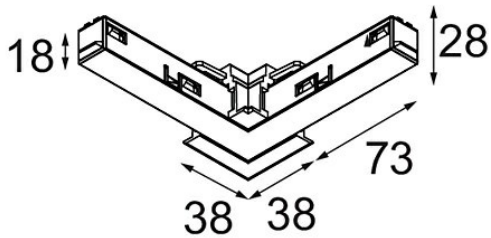

Datum

Kunde

Projekt

Art

Track 48V Connection 90° Electrical/Mechanical (For Recessed Mounting) Inside White Structure

Spezifikationen

Material	13419509
Leuchtmittel enthalten	Nein
Anzahl Lichtquellen	0
Eingangsspannung	48 Vdc
Schutzklasse	III
Schutzart	20
Glühdrahtprüfung (°C)	960
Innen/Außen	Innen
Verstellbarkeit	Not Applicable
Primärfarbe & Primäres Finish	Weiß, Strukturiert
Bruttogewicht (g)	106,0