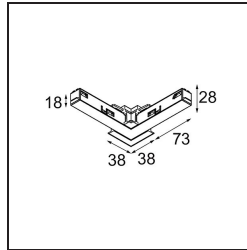

Datum

Kunde

Projekt

Art

Track 48V Connection 90° Electrical/Mechanical (For Recessed Mounting) Inside White Structure

Spezifikationen

Material	13419509
Leuchtmittel enthalten	Nein
Anzahl Lichtquellen	0
Eingangsspannung	48 Vdc
Schutzklasse	III
Schutzart	20
Glühdrahtprüfung (°C)	960
Innen/Außen	Innen
Verstellbarkeit	Not Applicable
Primärfarbe & Primäres Finish	Weiß, Strukturiert
Bruttogewicht (g)	106,0