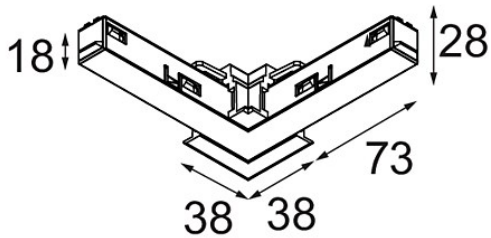

Datum

Kunde

Projekt

Art

*Track 48V Connection 90° Electrical/Mechanical (For Recessed Mounting) Inside White Structure*

**Spezifikationen**

Material	13419509
Leuchtmittel enthalten	Nein
Anzahl Lichtquellen	0
Eingangsspannung	48 Vdc
Schutzklasse	III
Schutzart	20
Glühdrahtprüfung (°C)	960
Innen/Außen	Innen
Verstellbarkeit	Not Applicable
Primärfarbe & Primäres Finish	Weiß, Strukturiert
Bruttogewicht (g)	106,0