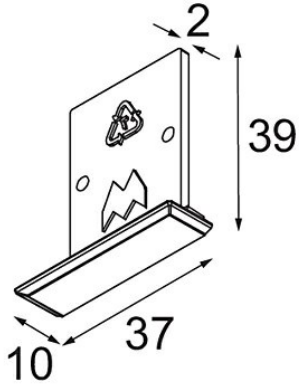

Datum
Klant
Project
Soort

*Track 48V Endplate (For Recessed Mounting) (2) Black Structure*

**Specificaties**

Materiaal	13419432
Lamp inbegrepen	Neen
Aantal Lichtbronnen	0
IP-klasse	20
Gloeidraadtest (°C)	960
Binnen/Buiten	Binnen
Toepassing	Plafond, Wand
Verstelbaarheid	Not Applicable
Primaire Kleur & Primaire Afwerking	Zwart, Structuur
Brutogewicht (g)	18,0