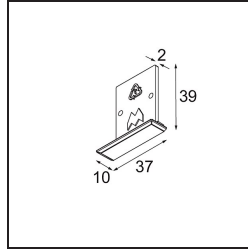

Datum

Klant

Project

Soort

Track 48V Endplate (For Recessed Mounting) (2) Black Structure

Specificaties

Materiaal	13419432
Lamp inbegrepen	Neen
Aantal Lichtbronnen	0
IP-klasse	20
Gloeidraadtest (°C)	960
Binnen/Buiten	Binnen
Toepassing	Plafond, Wand
Verstelbaarheid	Not Applicable
Primaire Kleur & Primaire Afwerking	Zwart, Structuur
Brutogewicht (g)	18,0