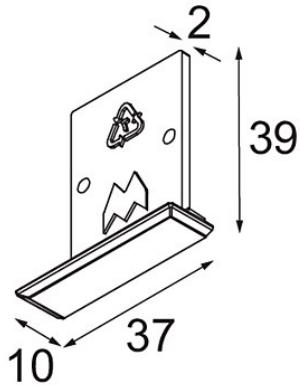

Datum

Klant

Project

Soort

*Track 48V Endplate (For Recessed Mounting) (2) Black Structure*

**Specificaties**

Materiaal	13419432
Lamp inbegrepen	Neen
Aantal Lichtbronnen	0
IP-klasse	20
Gloeidraadtest (°C)	960
Binnen/Buiten	Binnen
Toepassing	Plafond, Wand
Verstelbaarheid	Not Applicable
Primaire Kleur & Primaire Afwerking	Zwart, Structuur
Brutogewicht (g)	18,0