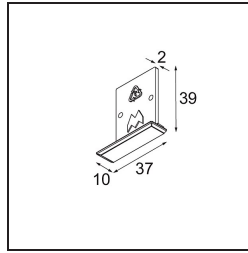

Datum

Klant

Project

Soort

*Track 48V Endplate (For Recessed Mounting) (2) Black Structure*

**Specificaties**

Materiaal	13419432
Lamp inbegrepen	Neen
Aantal Lichtbronnen	0
IP-klasse	20
Gloeidraadtest (°C)	960
Binnen/Buiten	Binnen
Toepassing	Plafond, Wand
Verstelbaarheid	Not Applicable
Primaire Kleur & Primaire Afwerking	Zwart, Structuur
Brutogewicht (g)	18,0