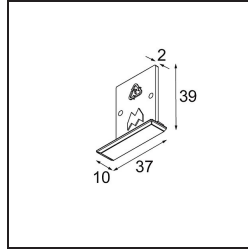

Datum
Klant
Project
Soort

*Track 48V Endplate (For Recessed Mounting) (2) Black Structure*

**Specificaties**

Materiaal	13419432
Lamp inbegrepen	Neen
Aantal Lichtbronnen	0
IP-klasse	20
Gloeidraadtest (°C)	960
Binnen/Buiten	Binnen
Toepassing	Plafond, Wand
Verstelbaarheid	Not Applicable
Primaire Kleur & Primaire Afwerking	Zwart, Structuur
Brutogewicht (g)	18,0