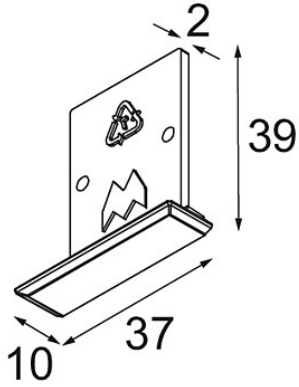

Datum

Klant

Project

Soort

Track 48V Endplate (For Recessed Mounting) (2) Black Structure

Specificaties

Materiaal	13419432
Lamp inbegrepen	Neen
Aantal Lichtbronnen	0
IP-klasse	20
Gloeidraadtest (°C)	960
Binnen/Buiten	Binnen
Toepassing	Plafond, Wand
Verstelbaarheid	Not Applicable
Primaire Kleur & Primaire Afwerking	Zwart, Structuur
Brutogewicht (g)	18,0