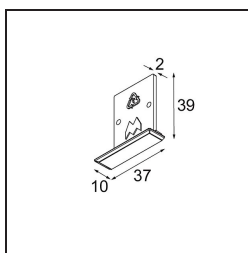

Track 48V Endplate (For Recessed Mounting) (2) Black Structure

Caractéristiques

Matériaux	13419432
Ampoule incluse	Non
Nombre de Sources Lumineuses	0
Indice de protection IP	20
Essai au fil incandescent (°C)	960
Intérieur/extérieur	Intérieur
Application	Plafond, Mur
Ajustabilité	Not Applicable
Couleur Principale & Finition Principale	Noir, Structure
Poids brut (g)	18,0