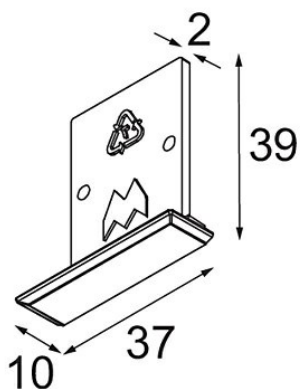

Track 48V Endplate (For Recessed Mounting) (2) Black Structure

Caractéristiques

Matériaux	13419432
Ampoule incluse	Non
Nombre de Sources Lumineuses	0
Indice de protection IP	20
Essai au fil incandescent (°C)	960
Intérieur/extérieur	Intérieur
Application	Plafond, Mur
Ajustabilité	Not Applicable
Couleur Principale & Finition Principale	Noir, Structure
Poids brut (g)	18,0