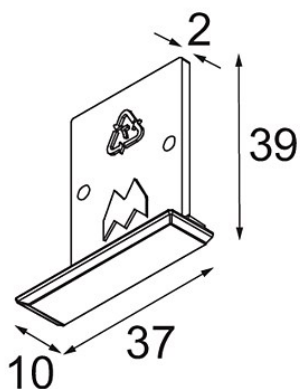

Track 48V Endplate (For Recessed Mounting) (2) Black Structure

Caractéristiques

Matériaux	13419432
Ampoule incluse	Non
Nombre de Sources Lumineuses	0
Indice de protection IP	20
Essai au fil incandescent (°C)	960
Intérieur/extérieur	Intérieur
Application	Plafond, Mur
Ajustabilité	Not Applicable
Couleur Principale & Finition Principale	Noir, Structure
Poids brut (g)	18,0