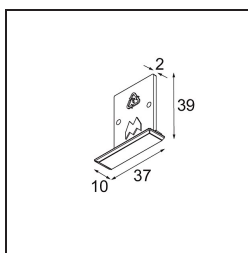

Track 48V Endplate (For Recessed Mounting) (2) Black Structure

Caractéristiques

Matériaux	13419432
Ampoule incluse	Non
Nombre de Sources Lumineuses	0
Indice de protection IP	20
Essai au fil incandescent (°C)	960
Intérieur/extérieur	Intérieur
Application	Plafond, Mur
Ajustabilité	Not Applicable
Couleur Principale & Finition Principale	Noir, Structure
Poids brut (g)	18,0