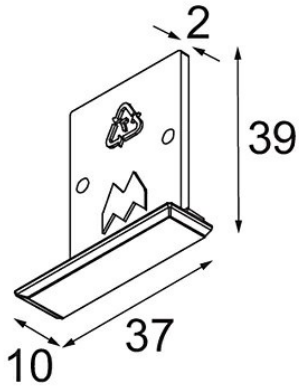

Datum

Klant

Project

Soort

*Track 48V Endplate (For Recessed Mounting) (2) White Structure*

**Specificaties**

Materiaal	13419409
Lamp inbegrepen	Neen
Aantal Lichtbronnen	0
IP-klasse	20
Gloeidraadtest (°C)	960
Binnen/Buiten	Binnen
Toepassing	Plafond, Wand
Verstelbaarheid	Not Applicable
Primaire Kleur & Primaire Afwerking	Wit, Structuur
Brutogewicht (g)	18,0