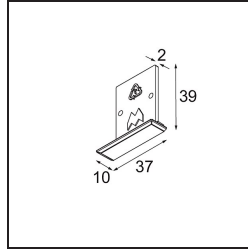

Datum
Klant
Project
Soort

Track 48V Endplate (For Recessed Mounting) (2) White Structure

Specificaties

Materiaal	13419409
Lamp inbegrepen	Neen
Aantal Lichtbronnen	0
IP-klasse	20
Gloeidraadtest (°C)	960
Binnen/Buiten	Binnen
Toepassing	Plafond, Wand
Verstelbaarheid	Not Applicable
Primaire Kleur & Primaire Afwerking	Wit, Structuur
Brutogewicht (g)	18,0