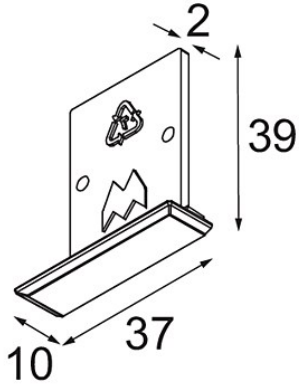

Datum
Klant
Project
Soort

Track 48V Endplate (For Recessed Mounting) (2) White Structure

Specificaties

Materiaal	13419409
Lamp inbegrepen	Neen
Aantal Lichtbronnen	0
IP-klasse	20
Gloeidraadtest (°C)	960
Binnen/Buiten	Binnen
Toepassing	Plafond, Wand
Verstelbaarheid	Not Applicable
Primaire Kleur & Primaire Afwerking	Wit, Structuur
Brutogewicht (g)	18,0