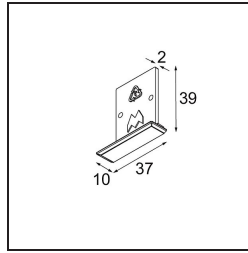

Datum

Klant

Project

Soort

*Track 48V Endplate (For Recessed Mounting) (2) White Structure*

**Specificaties**

Materiaal	13419409
Lamp inbegrepen	Neen
Aantal Lichtbronnen	0
IP-klasse	20
Gloeidraadtest (°C)	960
Binnen/Buiten	Binnen
Toepassing	Plafond, Wand
Verstelbaarheid	Not Applicable
Primaire Kleur & Primaire Afwerking	Wit, Structuur
Brutogewicht (g)	18,0