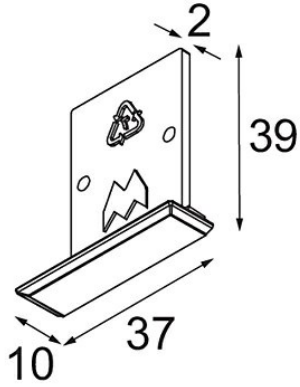

Track 48V Endplate (For Recessed Mounting) (2) White Structure

Caractéristiques

Matériaux	13419409
Ampoule incluse	Non
Nombre de Sources Lumineuses	0
Indice de protection IP	20
Essai au fil incandescent (°C)	960
Intérieur/extérieur	Intérieur
Application	Plafond, Mur
Ajustabilité	Not Applicable
Couleur Principale & Finition Principale	Blanc, Structure
Poids brut (g)	18,0