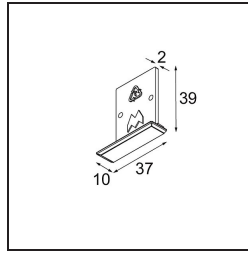

Track 48V Endplate (For Recessed Mounting) (2) White Structure

Caractéristiques

Matériaux	13419409
Ampoule incluse	Non
Nombre de Sources Lumineuses	0
Indice de protection IP	20
Essai au fil incandescent (°C)	960
Intérieur/extérieur	Intérieur
Application	Plafond, Mur
Ajustabilité	Not Applicable
Couleur Principale & Finition Principale	Blanc, Structure
Poids brut (g)	18,0