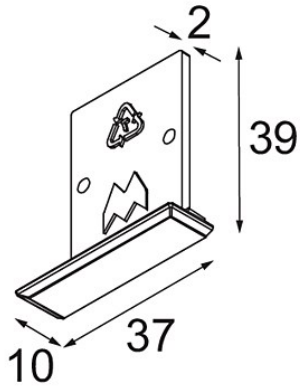

Datum
Kunde
Projekt
Art

Track 48V Endplate (For Recessed Mounting) (2) White Structure

Spezifikationen

Material	13419409
Leuchtmittel enthalten	Nein
Anzahl Lichtquellen	0
Schutzart	20
Glühdrahtprüfung (°C)	960
Innen/Außen	Innen
Anwendung	Decke, Wand
Verstellbarkeit	Not Applicable
Primärfarbe & Primäres Finish	Weiß, Strukturiert
Bruttogewicht (g)	18,0