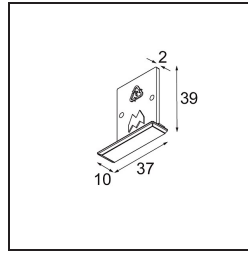

Datum
Kunde
Projekt
Art

Track 48V Endplate (For Recessed Mounting) (2) White Structure

Spezifikationen

Material	13419409
Leuchtmittel enthalten	Nein
Anzahl Lichtquellen	0
Schutzart	20
Glühdrahtprüfung (°C)	960
Innen/Außen	Innen
Anwendung	Decke, Wand
Verstellbarkeit	Not Applicable
Primärfarbe & Primäres Finish	Weiß, Strukturiert
Bruttogewicht (g)	18,0