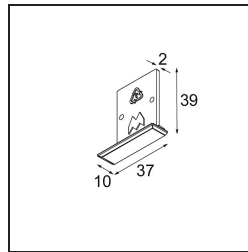

Datum

Kunde

Projekt

Art

Track 48V Endplate (For Recessed Mounting) (2) White Structure

Spezifikationen

Material	13419409
Leuchtmittel enthalten	Nein
Anzahl Lichtquellen	0
Schutzart	20
Glühdrahtprüfung (°C)	960
Innen/Außen	Innen
Anwendung	Decke, Wand
Verstellbarkeit	Not Applicable
Primärfarbe & Primäres Finish	Weiß, Strukturiert
Bruttogewicht (g)	18,0