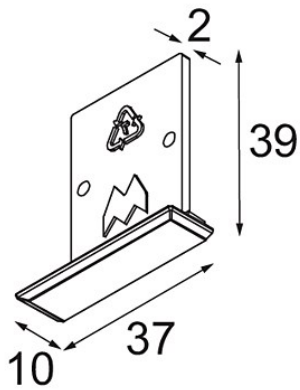

Datum

Kunde

Projekt

Art

Track 48V Endplate (For Recessed Mounting) (2) White Structure

Spezifikationen

Material	13419409
Leuchtmittel enthalten	Nein
Anzahl Lichtquellen	0
Schutzart	20
Glühdrahtprüfung (°C)	960
Innen/Außen	Innen
Anwendung	Decke, Wand
Verstellbarkeit	Not Applicable
Primärfarbe & Primäres Finish	Weiß, Strukturiert
Bruttogewicht (g)	18,0