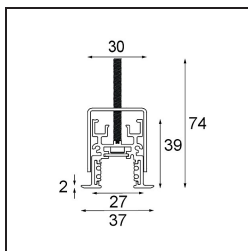

Datum

Klant

Project

Soort

*Track 48V Profile Recessed 3000 Black Structure*

**Specificaties**

Materiaal	13419332
Lamp inbegrepen	Neen
Aantal Lichtbronnen	0
Ingangsspanning	48Vdc
Elektriciteitsklasse	III
IP-klasse	20
Gloeidraadtest (°C)	960
Binnen/Buiten	Binnen
Toepassing	Plafond, Wand
Montage	Inbouw
Verstelbaarheid	Not Applicable
Primaire Kleur & Primaire Afwerking	Zwart, Structuur
Brutogewicht (g)	4451,0