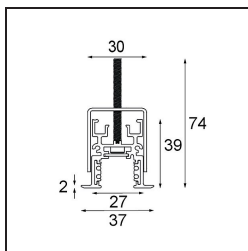

Datum

Klant

Project

Soort

Track 48V Profile Recessed 3000 Black Structure

Specificaties

Materiaal	13419332
Lamp inbegrepen	Neen
Aantal Lichtbronnen	0
Ingangsspanning	48Vdc
Elektriciteitsklasse	III
IP-klasse	20
Gloedraadtest (°C)	960
Binnen/Buiten	Binnen
Toepassing	Plafond, Wand
Montage	Inbouw
Verstelbaarheid	Not Applicable
Primaire Kleur & Primaire Afwerking	Zwart, Structuur
Brutogewicht (g)	4451,0