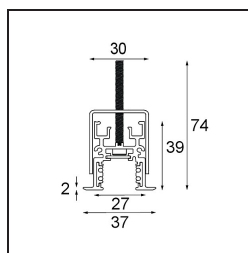

| |
|---------|
| Datum |
| Klant |
| Project |
| Soort |

Track 48V Profile Recessed 3000 Black Structure

Specificaties

| | |
|-------------------------------------|------------------|
| Materiaal | 13419332 |
| Lamp inbegrepen | Neen |
| Aantal Lichtbronnen | 0 |
| Ingangsspanning | 48Vdc |
| Elektriciteitsklasse | III |
| IP-klasse | 20 |
| Gloedraadtest (°C) | 960 |
| Binnen/Buiten | Binnen |
| Toepassing | Plafond, Wand |
| Montage | Inbouw |
| Verstelbaarheid | Not Applicable |
| Primaire Kleur & Primaire Afwerking | Zwart, Structuur |
| Brutogewicht (g) | 4451,0 |