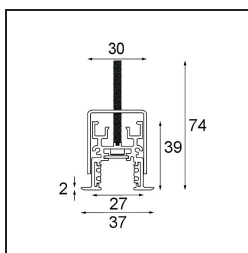

Date
Customer
Project
Type

Track 48V Profile Recessed 3000 Black Structure

Specifications

Materiale	13419332
Lampadina inclusa	No
Numero di fonte luminosa	0
Volt in ingresso	48Vdc
Classificazione elettrica	III
Grado IP	20
Test filo a caldo (°C)	960
Interno/Esterno	Interno
Applicazione	Soffitto, Parete
Montaggio	Incassato
Orientabilità	Not Applicable
Colore primario & Finitura primaria	Nero, Strutturata
Peso lordo (g)	4451,0