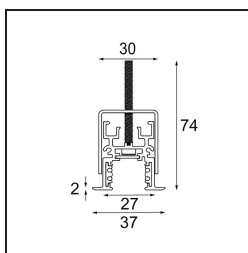

|          |
|----------|
| Date     |
| Customer |
| Project  |
| Type     |

*Pista track 48V recessed (flange) profile 3m black struc*

### Specifications

|                                     |                   |
|-------------------------------------|-------------------|
| Materiale                           | 13419332          |
| Lampadina inclusa                   | No                |
| Numero di fonte luminosa            | 0                 |
| Volt in ingresso                    | 48Vdc             |
| Classificazione elettrica           | III               |
| Grado IP                            | 20                |
| Test filo a caldo (°C)              | 960               |
| Interno/Esterno                     | Interno           |
| Applicazione                        | Soffitto, Parete  |
| Montaggio                           | Incassato         |
| Orientabilità                       | Not Applicable    |
| Colore primario & Finitura primaria | Nero, Strutturata |
| Peso lordo (g)                      | 4451,0            |