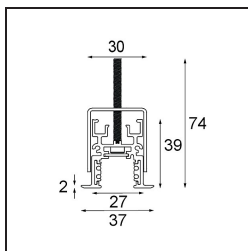

Track 48V Profile Recessed 3000 Black Structure

Specifications

Materiale	13419332
Lampadina inclusa	No
Numero di fonte luminosa	0
Volt in ingresso	48Vdc
Classificazione elettrica	III
Grado IP	20
Test filo a caldo (°C)	960
Interno/Esterno	Interno
Applicazione	Soffitto, Parete
Montaggio	Incassato
Orientabilità	Not Applicable
Colore primario & Finitura primaria	Nero, Strutturata
Peso lordo (g)	4451,0