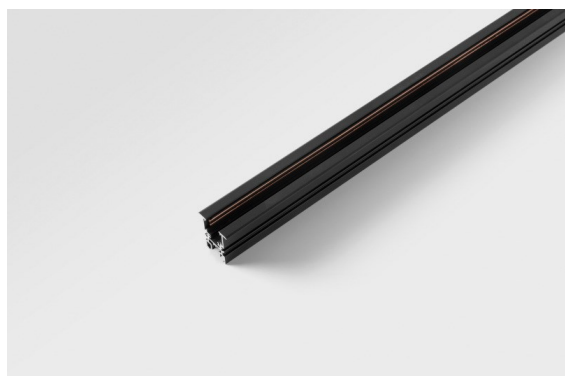

Date
Customer
Project
Type

Track 48V Profile Recessed 3000 Black Structure

Specifications

Materiale	13419332
Lampadina inclusa	No
Numero di fonte luminosa	0
Volt in ingresso	48Vdc
Classificazione elettrica	III
Grado IP	20
Test filo a caldo (°C)	960
Interno/Esterno	Interno
Applicazione	Soffitto, Parete
Montaggio	Incassato
Orientabilità	Not Applicable
Colore primario & Finitura primaria	Nero, Strutturata
Peso lordo (g)	4451,0