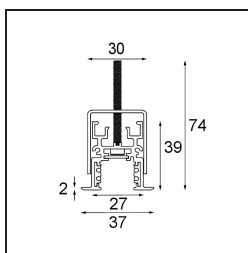

Track 48V Profile Recessed 3000 Black Structure

Caractéristiques

Matériaux	13419332
Ampoule incluse	Non
Nombre de Sources Lumineuses	0
Tension d'Entrée	48 V CC
Classe Électrique	III
Indice de protection IP	20
Essai au fil incandescent (°C)	960
Intérieur/extérieur	Intérieur
Application	Plafond, Mur
Montage	Encastré
Ajustabilité	Not Applicable
Couleur Principale & Finition Principale	Noir, Structure
Poids brut (g)	4451,0