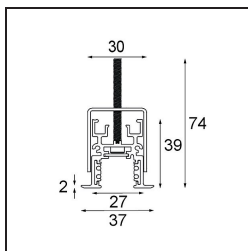

Track 48V Profile Recessed 3000 Black Structure

Caractéristiques

Matériaux	13419332
Ampoule incluse	Non
Nombre de Sources Lumineuses	0
Tension d'Entrée	48 V CC
Classe Électrique	III
Indice de protection IP	20
Essai au fil incandescent (°C)	960
Intérieur/extérieur	Intérieur
Application	Plafond, Mur
Montage	Encastré
Ajustabilité	Not Applicable
Couleur Principale & Finition Principale	Noir, Structure
Poids brut (g)	4451,0