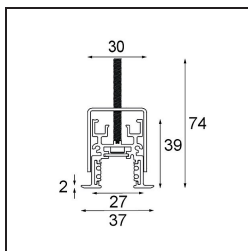

Date
Customer
Project
Type

Track 48V Profile Recessed 3000 Black Structure

Specifications

Material	13419332
Lámpara Incluida	No
Número de fuentes de luz	0
Voltaje de entrada	48Vcc
Clasificación eléctrica	III
Clasificación del IP	20
Clasificación de hilo incandescente (°C)	960
Interio/Exterior	Interior
Aplicación	Techo, Pared
Montaje	Empotrado
Ajustabilidad	Not Applicable
Color principal & Acabado principal	Negro, Estructura
Peso bruto (g)	4451,0