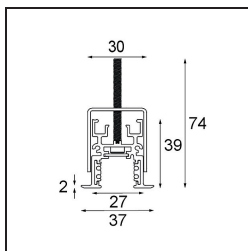

Datum

Kunde

Projekt

Art

Track 48V Profile Recessed 3000 Black Structure

Spezifikationen

Material	13419332
Leuchtmittel enthalten	Nein
Anzahl Lichtquellen	0
Eingangsspannung	48 Vdc
Schutzklasse	III
Schutzart	20
Glühdrahtprüfung (°C)	960
Innen/Außen	Innen
Anwendung	Decke, Wand
Montage	Einbau
Verstellbarkeit	Not Applicable
Primärfarbe & Primäres Finish	Schwarz, Strukturiert
Bruttogewicht (g)	4451,0