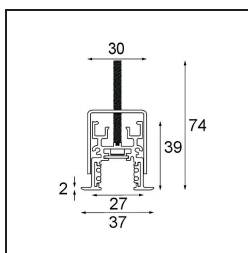

Datum
Klant
Project
Soort

Track 48V Profile Recessed 3000 White Structure

Specificaties

Materiaal	13419309
Lamp inbegrepen	Neen
Aantal Lichtbronnen	0
Ingangsspanning	48Vdc
Elektriciteitsklasse	III
IP-klasse	20
Gloedraadtest (°C)	960
Binnen/Buiten	Binnen
Toepassing	Plafond, Wand
Montage	Inbouw
Verstelbaarheid	Not Applicable
Primaire Kleur & Primaire Afwerking	Wit, Structuur
Brutogewicht (g)	4451,0