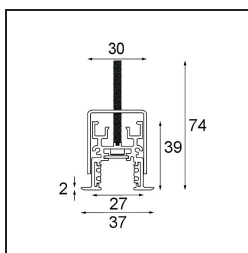

Date
Customer
Project
Type

Track 48V Profile Recessed 3000 White Structure

Specifications

Materiale	13419309
Lampadina inclusa	No
Numero di fonte luminosa	0
Volt in ingresso	48Vdc
Classificazione elettrica	III
Grado IP	20
Test filo a caldo (°C)	960
Interno/Esterno	Interno
Applicazione	Soffitto, Parete
Montaggio	Incassato
Orientabilità	Not Applicable
Colore primario & Finitura primaria	Bianco, Strutturata
Peso lordo (g)	4451,0