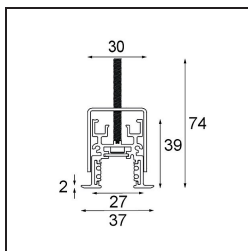

Date

Customer

Project

Type

Track 48V Profile Recessed 3000 White Structure

Specifications

Materiale	13419309
Lampadina inclusa	No
Numero di fonte luminosa	0
Volt in ingresso	48Vdc
Classificazione elettrica	III
Grado IP	20
Test filo a caldo (°C)	960
Interno/Esterno	Interno
Applicazione	Soffitto, Parete
Montaggio	Incassato
Orientabilità	Not Applicable
Colore primario & Finitura primaria	Bianco, Strutturata
Peso lordo (g)	4451,0