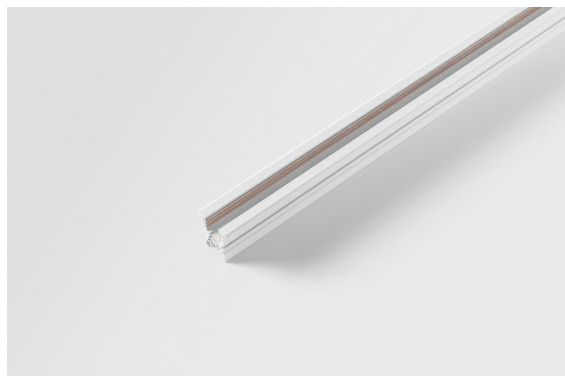

Date

Customer

Project

Type

Track 48V Profile Recessed 3000 White Structure

Specifications

Materiale	13419309
Lampadina inclusa	No
Numero di fonte luminosa	0
Volt in ingresso	48Vdc
Classificazione elettrica	III
Grado IP	20
Test filo a caldo (°C)	960
Interno/Esterno	Interno
Applicazione	Soffitto, Parete
Montaggio	Incassato
Orientabilità	Not Applicable
Colore primario & Finitura primaria	Bianco, Strutturata
Peso lordo (g)	4451,0