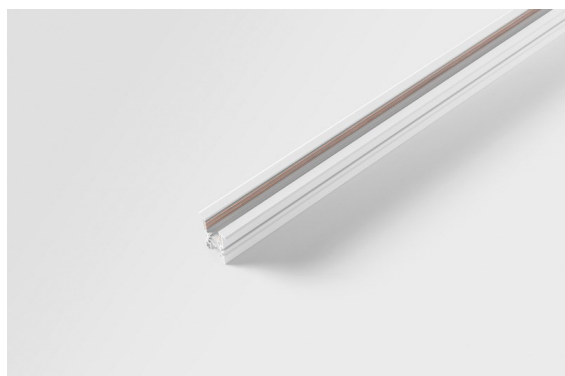

Date
Customer
Project
Type

Track 48V Profile Recessed 3000 White Structure

Specifications

Materiale	13419309
Lampadina inclusa	No
Numero di fonte luminosa	0
Volt in ingresso	48Vdc
Classificazione elettrica	III
Grado IP	20
Test filo a caldo (°C)	960
Interno/Esterno	Interno
Applicazione	Soffitto, Parete
Montaggio	Incassato
Orientabilità	Not Applicable
Colore primario & Finitura primaria	Bianco, Strutturata
Peso lordo (g)	4451,0