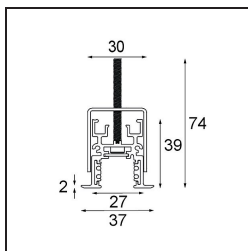

Track 48V Profile Recessed 3000 White Structure

Caractéristiques

Matériaux	13419309
Ampoule incluse	Non
Nombre de Sources Lumineuses	0
Tension d'Entrée	48 V CC
Classe Électrique	III
Indice de protection IP	20
Essai au fil incandescent (°C)	960
Intérieur/extérieur	Intérieur
Application	Plafond, Mur
Montage	Encastré
Ajustabilité	Not Applicable
Couleur Principale & Finition Principale	Blanc, Structure
Poids brut (g)	4451,0