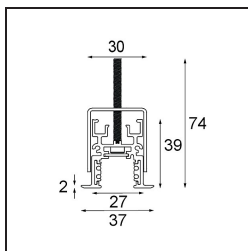

Track 48V Profile Recessed 3000 White Structure

Caractéristiques

Matériaux	13419309
Ampoule incluse	Non
Nombre de Sources Lumineuses	0
Tension d'Entrée	48 V CC
Classe Électrique	III
Indice de protection IP	20
Essai au fil incandescent (°C)	960
Intérieur/extérieur	Intérieur
Application	Plafond, Mur
Montage	Encastré
Ajustabilité	Not Applicable
Couleur Principale & Finition Principale	Blanc, Structure
Poids brut (g)	4451,0