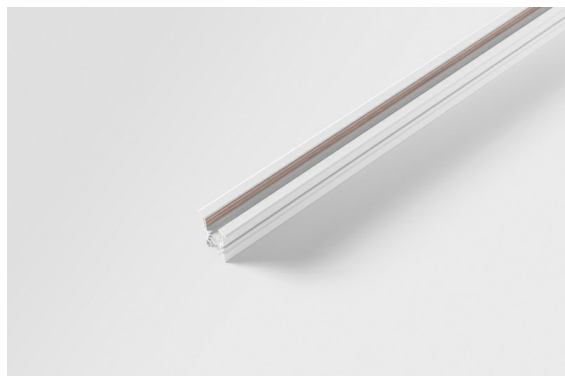

| |
|----------|
| Date |
| Customer |
| Project |
| Type |

Track 48V Profile Recessed 3000 White Structure

Specifications

| | |
|--|--------------------|
| Material | 13419309 |
| Lámpara Incluida | No |
| Número de fuentes de luz | 0 |
| Voltaje de entrada | 48Vcc |
| Clasificación eléctrica | III |
| Clasificación del IP | 20 |
| Clasificación de hilo incandescente (°C) | 960 |
| Interio/Exterior | Interior |
| Aplicación | Techo, Pared |
| Montaje | Empotrado |
| Ajustabilidad | Not Applicable |
| Color principal & Acabado principal | Blanco, Estructura |
| Peso bruto (g) | 4451,0 |