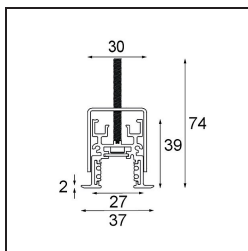

| |
|----------|
| Date |
| Customer |
| Project |
| Type |

Track 48V Profile Recessed 3000 White Structure

Specifications

| | |
|--|--------------------|
| Material | 13419309 |
| Lámpara Incluida | No |
| Número de fuentes de luz | 0 |
| Voltaje de entrada | 48Vcc |
| Clasificación eléctrica | III |
| Clasificación del IP | 20 |
| Clasificación de hilo incandescente (°C) | 960 |
| Interio/Exterior | Interior |
| Aplicación | Techo, Pared |
| Montaje | Empotrado |
| Ajustabilidad | Not Applicable |
| Color principal & Acabado principal | Blanco, Estructura |
| Peso bruto (g) | 4451,0 |