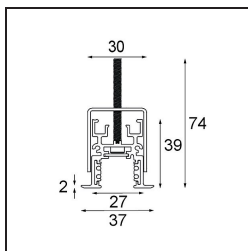

Datum

Kunde

Projekt

Art

*Track 48V Profile Recessed 3000 White Structure*

### Spezifikationen

Material	13419309
Leuchtmittel enthalten	Nein
Anzahl Lichtquellen	0
Eingangsspannung	48 Vdc
Schutzklasse	III
Schutzart	20
Glühdrahtprüfung (°C)	960
Innen/Außen	Innen
Anwendung	Decke, Wand
Montage	Einbau
Verstellbarkeit	Not Applicable
Primärfarbe & Primäres Finish	Weiß, Strukturiert
Bruttogewicht (g)	4451,0