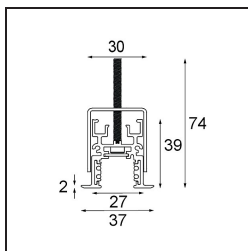

Track 48V Profile Recessed 3000 White Structure

Spezifikationen

Material	13419309
Leuchtmittel enthalten	Nein
Anzahl Lichtquellen	0
Eingangsspannung	48 Vdc
Schutzklasse	III
Schutzart	20
Glühdrahtprüfung (°C)	960
Innen/Außen	Innen
Anwendung	Decke, Wand
Montage	Einbau
Verstellbarkeit	Not Applicable
Primärfarbe & Primäres Finish	Weiß, Strukturiert
Bruttogewicht (g)	4451,0