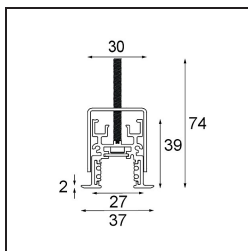

Datum

Kunde

Projekt

Art

Track 48V Profile Recessed 3000 White Structure

Spezifikationen

Material	13419309
Leuchtmittel enthalten	Nein
Anzahl Lichtquellen	0
Eingangsspannung	48 Vdc
Schutzklasse	III
Schutzart	20
Glühdrahtprüfung (°C)	960
Innen/Außen	Innen
Anwendung	Decke, Wand
Montage	Einbau
Verstellbarkeit	Not Applicable
Primärfarbe & Primäres Finish	Weiß, Strukturiert
Bruttogewicht (g)	4451,0