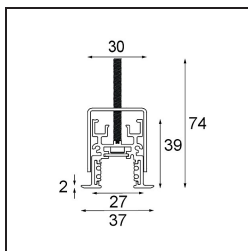

Datum

Klant

Project

Soort

Track 48V Profile Recessed 2000 Black Structure

Specificaties

Materiaal	13419232
Lamp inbegrepen	Neen
Aantal Lichtbronnen	0
Ingangsspanning	48Vdc
Elektriciteitsklasse	III
IP-klasse	20
Gloeidraadtest (°C)	960
Binnen/Buiten	Binnen
Toepassing	Plafond, Wand
Montage	Inbouw
Verstelbaarheid	Not Applicable
Primaire Kleur & Primaire Afwerking	Zwart, Structuur
Brutogewicht (g)	3081,0