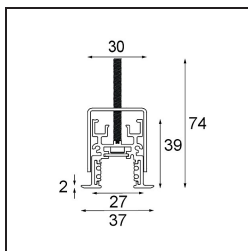

Datum
Klant
Project
Soort

Track 48V Profile Recessed 2000 Black Structure

Specificaties

Materiaal	13419232
Lamp inbegrepen	Neen
Aantal Lichtbronnen	0
Ingangsspanning	48Vdc
Elektriciteitsklasse	III
IP-klasse	20
Gloedraadtest (°C)	960
Binnen/Buiten	Binnen
Toepassing	Plafond, Wand
Montage	Inbouw
Verstelbaarheid	Not Applicable
Primaire Kleur & Primaire Afwerking	Zwart, Structuur
Brutogewicht (g)	3081,0