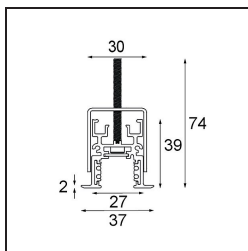

Datum

Klant

Project

Soort

Track 48V Profile Recessed 2000 Black Structure

Specificaties

Materiaal	13419232
Lamp inbegrepen	Neen
Aantal Lichtbronnen	0
Ingangsspanning	48Vdc
Elektriciteitsklasse	III
IP-klasse	20
Gloedraadtest (°C)	960
Binnen/Buiten	Binnen
Toepassing	Plafond, Wand
Montage	Inbouw
Verstelbaarheid	Not Applicable
Primaire Kleur & Primaire Afwerking	Zwart, Structuur
Brutogewicht (g)	3081,0