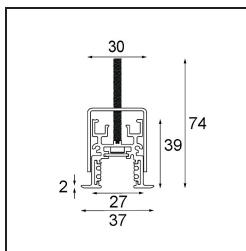

Track 48V Profile Recessed 2000 Black Structure

Caractéristiques

Matériaux	13419232
Ampoule incluse	Non
Nombre de Sources Lumineuses	0
Tension d'Entrée	48 V CC
Classe Électrique	III
Indice de protection IP	20
Essai au fil incandescent (°C)	960
Intérieur/extérieur	Intérieur
Application	Plafond, Mur
Montage	Encastré
Ajustabilité	Not Applicable
Couleur Principale & Finition Principale	Noir, Structure
Poids brut (g)	3081,0