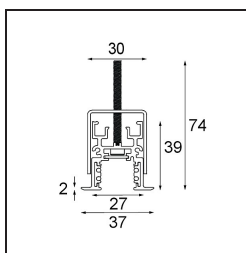

Track 48V Profile Recessed 2000 Black Structure

Caractéristiques

Matériaux	13419232
Ampoule incluse	Non
Nombre de Sources Lumineuses	0
Tension d'Entrée	48 V CC
Classe Électrique	III
Indice de protection IP	20
Essai au fil incandescent (°C)	960
Intérieur/extérieur	Intérieur
Application	Plafond, Mur
Montage	Encastré
Ajustabilité	Not Applicable
Couleur Principale & Finition Principale	Noir, Structure
Poids brut (g)	3081,0