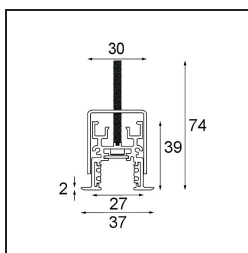

Date

Customer

Project

Type

Track 48V Profile Recessed 2000 Black Structure

Specifications

| | |
|------------------------------------------|-------------------|
| Material | 13419232 |
| Lámpara Incluida | No |
| Número de fuentes de luz | 0 |
| Voltaje de entrada | 48Vcc |
| Clasificación eléctrica | III |
| Clasificación del IP | 20 |
| Clasificación de hilo incandescente (°C) | 960 |
| Interio/Exterior | Interior |
| Aplicación | Techo, Pared |
| Montaje | Empotrado |
| Ajustabilidad | Not Applicable |
| Color principal & Acabado principal | Negro, Estructura |
| Peso bruto (g) | 3081,0 |