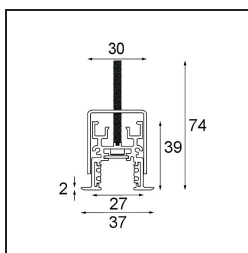

Date
Customer
Project
Type

Track 48V Profile Recessed 2000 Black Structure

Specifications

Material	13419232
Lámpara Incluida	No
Número de fuentes de luz	0
Voltaje de entrada	48Vcc
Clasificación eléctrica	III
Clasificación del IP	20
Clasificación de hilo incandescente (°C)	960
Interio/Exterior	Interior
Aplicación	Techo, Pared
Montaje	Empotrado
Ajustabilidad	Not Applicable
Color principal & Acabado principal	Negro, Estructura
Peso bruto (g)	3081,0