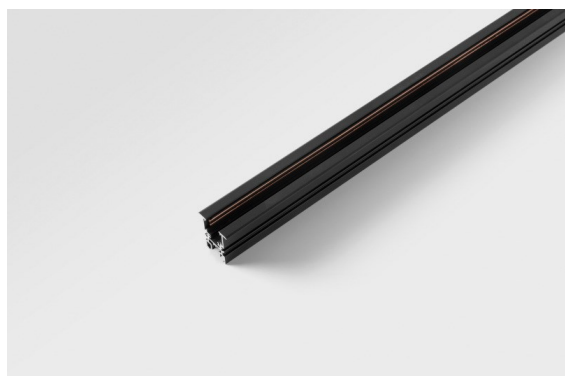

Date

Customer

Project

Type

Track 48V Profile Recessed 2000 Black Structure

Specifications

| | |
|------------------------------------------|-------------------|
| Material | 13419232 |
| Lámpara Incluida | No |
| Número de fuentes de luz | 0 |
| Voltaje de entrada | 48Vcc |
| Clasificación eléctrica | III |
| Clasificación del IP | 20 |
| Clasificación de hilo incandescente (°C) | 960 |
| Interio/Exterior | Interior |
| Aplicación | Techo, Pared |
| Montaje | Empotrado |
| Ajustabilidad | Not Applicable |
| Color principal & Acabado principal | Negro, Estructura |
| Peso bruto (g) | 3081,0 |