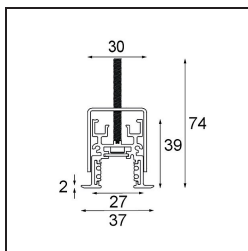

Date
Customer
Project
Type

Track 48V Profile Recessed 2000 Black Structure

Specifications

Material	13419232
Lámpara Incluida	No
Número de fuentes de luz	0
Voltaje de entrada	48Vcc
Clasificación eléctrica	III
Clasificación del IP	20
Clasificación de hilo incandescente (°C)	960
Interio/Exterior	Interior
Aplicación	Techo, Pared
Montaje	Empotrado
Ajustabilidad	Not Applicable
Color principal & Acabado principal	Negro, Estructura
Peso bruto (g)	3081,0