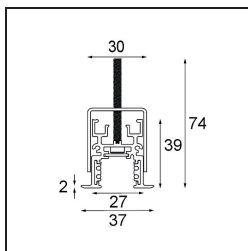

Datum

Klant

Project

Soort

Track 48V Profile Recessed 2000 White Structure

Specificaties

Materiaal	13419209
Lamp inbegrepen	Neen
Aantal Lichtbronnen	0
Ingangsspanning	48Vdc
Elektriciteitsklasse	III
IP-klasse	20
Gloeidraadtest (°C)	960
Binnen/Buiten	Binnen
Toepassing	Plafond, Wand
Montage	Inbouw
Verstelbaarheid	Not Applicable
Primaire Kleur & Primaire Afwerking	Wit, Structuur
Brutogewicht (g)	3081,0