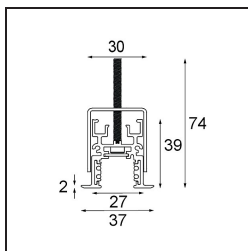

Track 48V Profile Recessed 2000 White Structure

Specificaties

Materiaal	13419209
Lamp inbegrepen	Neen
Aantal Lichtbronnen	0
Ingangsspanning	48Vdc
Elektriciteitsklasse	III
IP-klasse	20
Gloeidraadtest (°C)	960
Binnen/Buiten	Binnen
Toepassing	Plafond, Wand
Montage	Inbouw
Verstelbaarheid	Not Applicable
Primaire Kleur & Primaire Afwerking	Wit, Structuur
Brutogewicht (g)	3081,0