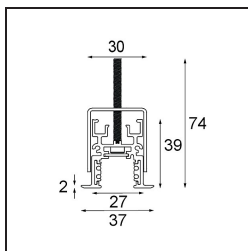

*Track 48V Profile Recessed 2000 White Structure*

**Caractéristiques**

Matériaux	13419209
Ampoule incluse	Non
Nombre de Sources Lumineuses	0
Tension d'Entrée	48 V CC
Classe Électrique	III
Indice de protection IP	20
Essai au fil incandescent (°C)	960
Intérieur/extérieur	Intérieur
Application	Plafond, Mur
Montage	Encastré
Ajustabilité	Not Applicable
Couleur Principale & Finition Principale	Blanc, Structure
Poids brut (g)	3081,0