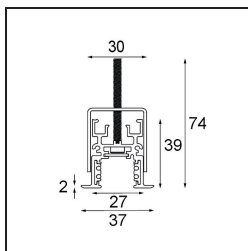

*Track 48V Profile Recessed 2000 White Structure*

**Caractéristiques**

|  |                  |
|--|------------------|
| Matériaux                                | 13419209         |
| Ampoule incluse                          | Non              |
| Nombre de Sources Lumineuses             | 0                |
| Tension d'Entrée                         | 48 V CC          |
| Classe Électrique                        | III              |
| Indice de protection IP                  | 20               |
| Essai au fil incandescent (°C)           | 960              |
| Intérieur/extérieur                      | Intérieur        |
| Application                              | Plafond, Mur     |
| Montage                                  | Encastré         |
| Ajustabilité                             | Not Applicable   |
| Couleur Principale & Finition Principale | Blanc, Structure |
| Poids brut (g)                           | 3081,0           |