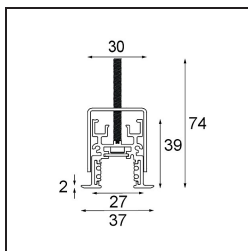

Date
Customer
Project
Type

Track 48V Profile Recessed 2000 White Structure

Specifications

Material	13419209
Lámpara Incluida	No
Número de fuentes de luz	0
Voltaje de entrada	48Vcc
Clasificación eléctrica	III
Clasificación del IP	20
Clasificación de hilo incandescente (°C)	960
Interio/Exterior	Interior
Aplicación	Techo, Pared
Montaje	Empotrado
Ajustabilidad	Not Applicable
Color principal & Acabado principal	Blanco, Estructura
Peso bruto (g)	3081,0