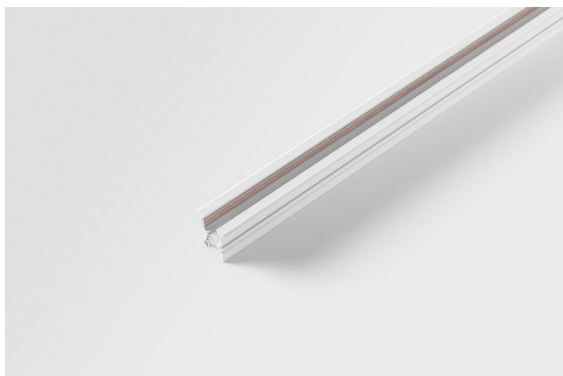

Date
Customer
Project
Type

Track 48V Profile Recessed 2000 White Structure

Specifications

Material	13419209
Lámpara Incluida	No
Número de fuentes de luz	0
Voltaje de entrada	48Vcc
Clasificación eléctrica	III
Clasificación del IP	20
Clasificación de hilo incandescente (°C)	960
Interio/Exterior	Interior
Aplicación	Techo, Pared
Montaje	Empotrado
Ajustabilidad	Not Applicable
Color principal & Acabado principal	Blanco, Estructura
Peso bruto (g)	3081,0