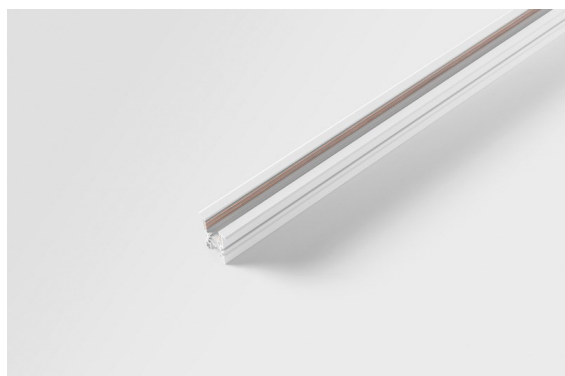

Date
Customer
Project
Type

Track 48V Profile Recessed 2000 White Structure

Specifications

Material	13419209
Lámpara Incluida	No
Número de fuentes de luz	0
Voltaje de entrada	48Vcc
Clasificación eléctrica	III
Clasificación del IP	20
Clasificación de hilo incandescente (°C)	960
Interio/Exterior	Interior
Aplicación	Techo, Pared
Montaje	Empotrado
Ajustabilidad	Not Applicable
Color principal & Acabado principal	Blanco, Estructura
Peso bruto (g)	3081,0