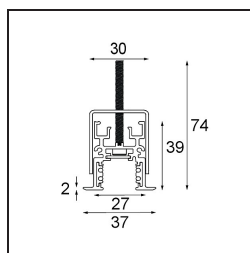

Date
Customer
Project
Type

Track 48V Profile Recessed 2000 White Structure

Specifications

Material	13419209
Lámpara Incluida	No
Número de fuentes de luz	0
Voltaje de entrada	48Vcc
Clasificación eléctrica	III
Clasificación del IP	20
Clasificación de hilo incandescente (°C)	960
Interio/Exterior	Interior
Aplicación	Techo, Pared
Montaje	Empotrado
Ajustabilidad	Not Applicable
Color principal & Acabado principal	Blanco, Estructura
Peso bruto (g)	3081,0