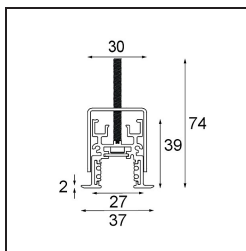

Datum

Kunde

Projekt

Art

Track 48V Profile Recessed 2000 White Structure

Spezifikationen

Material	13419209
Leuchtmittel enthalten	Nein
Anzahl Lichtquellen	0
Eingangsspannung	48 Vdc
Schutzklasse	III
Schutzart	20
Glühdrahtprüfung (°C)	960
Innen/Außen	Innen
Anwendung	Decke, Wand
Montage	Einbau
Verstellbarkeit	Not Applicable
Primärfarbe & Primäres Finish	Weiß, Strukturiert
Bruttogewicht (g)	3081,0