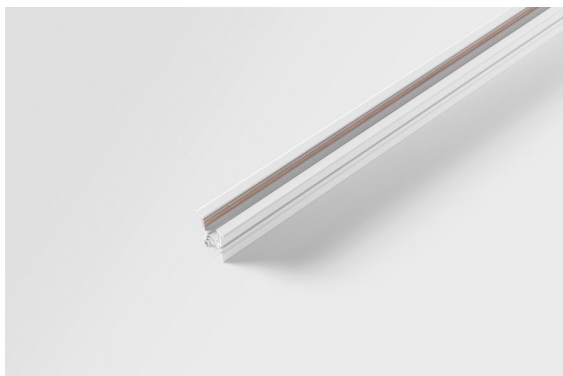

Datum

Kunde

Projekt

Art

Track 48V Profile Recessed 2000 White Structure

Spezifikationen

Material	13419209
Leuchtmittel enthalten	Nein
Anzahl Lichtquellen	0
Eingangsspannung	48 Vdc
Schutzklasse	III
Schutzart	20
Glühdrahtprüfung (°C)	960
Innen/Außen	Innen
Anwendung	Decke, Wand
Montage	Einbau
Verstellbarkeit	Not Applicable
Primärfarbe & Primäres Finish	Weiß, Strukturiert
Bruttogewicht (g)	3081,0