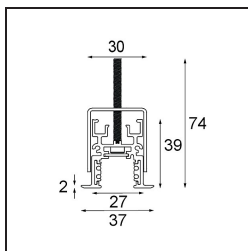

Track 48V Profile Recessed 2000 White Structure

Spezifikationen

Material	13419209
Leuchtmittel enthalten	Nein
Anzahl Lichtquellen	0
Eingangsspannung	48 Vdc
Schutzklasse	III
Schutzart	20
Glühdrahtprüfung (°C)	960
Innen/Außen	Innen
Anwendung	Decke, Wand
Montage	Einbau
Verstellbarkeit	Not Applicable
Primärfarbe & Primäres Finish	Weiß, Strukturiert
Bruttogewicht (g)	3081,0