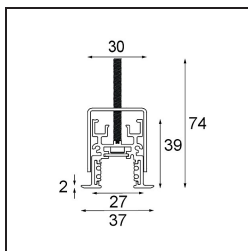

Datum

Klant

Project

Soort

Track 48V Profile Recessed 1000 Black Structure

Specificaties

Materiaal	13419132
Lamp inbegrepen	Neen
Aantal Lichtbronnen	0
Ingangsspanning	48Vdc
Elektriciteitsklasse	III
IP-klasse	20
Gloeidraadtest (°C)	960
Binnen/Buiten	Binnen
Toepassing	Plafond, Wand
Montage	Inbouw
Verstelbaarheid	Not Applicable
Primaire Kleur & Primaire Afwerking	Zwart, Structuur
Brutogewicht (g)	1592,0