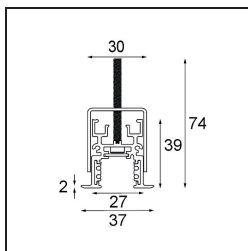

Datum

Klant

Project

Soort

Track 48V Profile Recessed 1000 Black Structure

Specificaties

Materiaal	13419132
Lamp inbegrepen	Neen
Aantal Lichtbronnen	0
Ingangsspanning	48Vdc
Elektriciteitsklasse	III
IP-klasse	20
Gloedraadtest (°C)	960
Binnen/Buiten	Binnen
Toepassing	Plafond, Wand
Montage	Inbouw
Verstelbaarheid	Not Applicable
Primaire Kleur & Primaire Afwerking	Zwart, Structuur
Brutogewicht (g)	1592,0