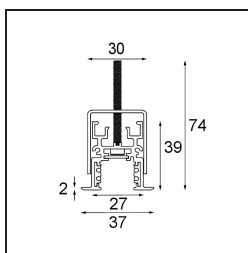

Track 48V Profile Recessed 1000 Black Structure

Specificaties

Materiaal	13419132
Lamp inbegrepen	Neen
Aantal Lichtbronnen	0
Ingangsspanning	48Vdc
Elektriciteitsklasse	III
IP-klasse	20
Gloedraadtest (°C)	960
Binnen/Buiten	Binnen
Toepassing	Plafond, Wand
Montage	Inbouw
Verstelbaarheid	Not Applicable
Primaire Kleur & Primaire Afwerking	Zwart, Structuur
Brutogewicht (g)	1592,0