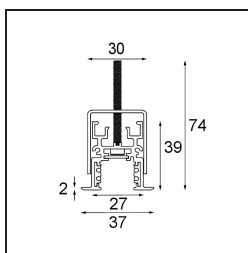

Track 48V Profile Recessed 1000 Black Structure

Specifications

| | |
|-------------------------------------|-------------------|
| Materiale | 13419132 |
| Lampadina inclusa | No |
| Numero di fonte luminosa | 0 |
| Volt in ingresso | 48Vdc |
| Classificazione elettrica | III |
| Grado IP | 20 |
| Test filo a caldo (°C) | 960 |
| Interno/Esterno | Interno |
| Applicazione | Soffitto, Parete |
| Montaggio | Incassato |
| Orientabilità | Not Applicable |
| Colore primario & Finitura primaria | Nero, Strutturata |
| Peso lordo (g) | 1592,0 |