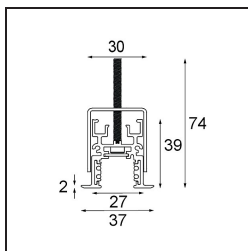

*Track 48V Profile Recessed 1000 Black Structure*

**Caractéristiques**

Matériaux	13419132
Ampoule incluse	Non
Nombre de Sources Lumineuses	0
Tension d'Entrée	48 V CC
Classe Électrique	III
Indice de protection IP	20
Essai au fil incandescent (°C)	960
Intérieur/extérieur	Intérieur
Application	Plafond, Mur
Montage	Encastré
Ajustabilité	Not Applicable
Couleur Principale & Finition Principale	Noir, Structure
Poids brut (g)	1592,0