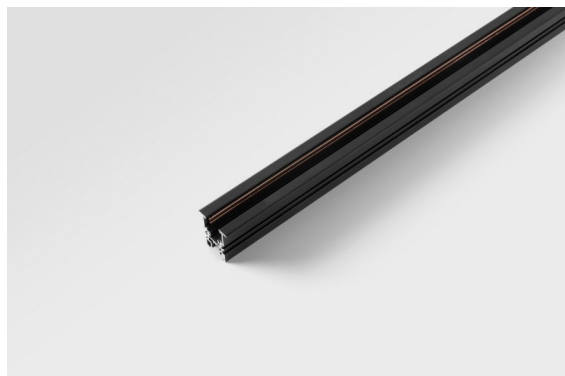

*Track 48V Profile Recessed 1000 Black Structure*

**Caractéristiques**

Matériaux	13419132
Ampoule incluse	Non
Nombre de Sources Lumineuses	0
Tension d'Entrée	48 V CC
Classe Électrique	III
Indice de protection IP	20
Essai au fil incandescent (°C)	960
Intérieur/extérieur	Intérieur
Application	Plafond, Mur
Montage	Encastré
Ajustabilité	Not Applicable
Couleur Principale & Finition Principale	Noir, Structure
Poids brut (g)	1592,0