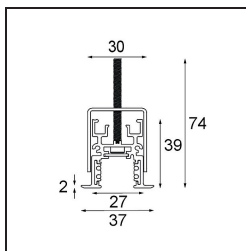

Date

Client

Projet

Type

Track 48V Profile Recessed 1000 Black Structure

Caractéristiques

Matériaux	13419132
Ampoule incluse	Non
Nombre de Sources Lumineuses	0
Tension d'Entrée	48 V CC
Classe Électrique	III
Indice de protection IP	20
Essai au fil incandescent (°C)	960
Intérieur/extérieur	Intérieur
Application	Plafond, Mur
Montage	Encastré
Ajustabilité	Not Applicable
Couleur Principale & Finition Principale	Noir, Structure
Poids brut (g)	1592,0