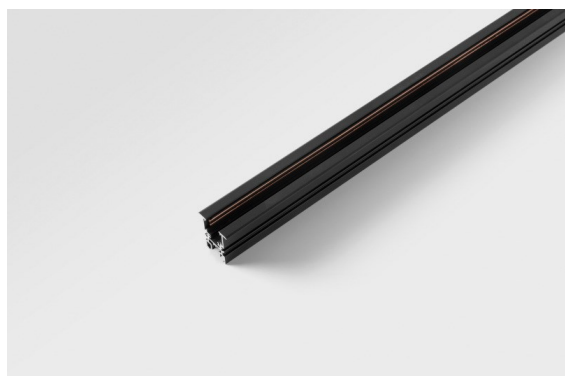

*Track 48V Profile Recessed 1000 Black Structure*

**Caractéristiques**

Matériaux	13419132
Ampoule incluse	Non
Nombre de Sources Lumineuses	0
Tension d'Entrée	48 V CC
Classe Électrique	III
Indice de protection IP	20
Essai au fil incandescent (°C)	960
Intérieur/extérieur	Intérieur
Application	Plafond, Mur
Montage	Encastré
Ajustabilité	Not Applicable
Couleur Principale & Finition Principale	Noir, Structure
Poids brut (g)	1592,0