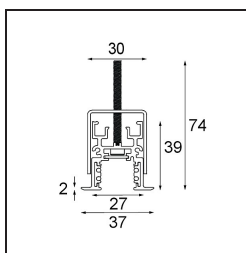

*Track 48V Profile Recessed 1000 Black Structure*

**Caractéristiques**

Matériaux	13419132
Ampoule incluse	Non
Nombre de Sources Lumineuses	0
Tension d'Entrée	48 V CC
Classe Électrique	III
Indice de protection IP	20
Essai au fil incandescent (°C)	960
Intérieur/extérieur	Intérieur
Application	Plafond, Mur
Montage	Encastré
Ajustabilité	Not Applicable
Couleur Principale & Finition Principale	Noir, Structure
Poids brut (g)	1592,0