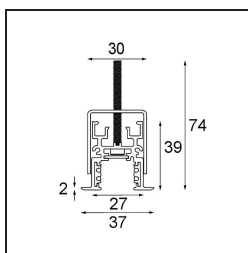

Date
Customer
Project
Type

Track 48V Profile Recessed 1000 Black Structure

Specifications

Material	13419132
Lámpara Incluida	No
Número de fuentes de luz	0
Voltaje de entrada	48Vcc
Clasificación eléctrica	III
Clasificación del IP	20
Clasificación de hilo incandescente (°C)	960
Interio/Exterior	Interior
Aplicación	Techo, Pared
Montaje	Empotrado
Ajustabilidad	Not Applicable
Color principal & Acabado principal	Negro, Estructura
Peso bruto (g)	1592,0