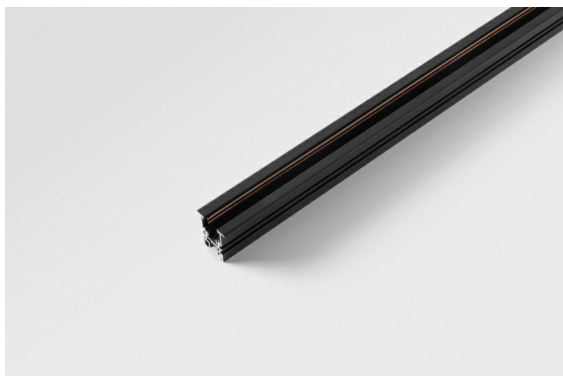

Datum

Kunde

Projekt

Art

Track 48V Profile Recessed 1000 Black Structure

Spezifikationen

Material	13419132
Leuchtmittel enthalten	Nein
Anzahl Lichtquellen	0
Eingangsspannung	48 Vdc
Schutzklasse	III
Schutzart	20
Glühdrahtprüfung (°C)	960
Innen/Außen	Innen
Anwendung	Decke, Wand
Montage	Einbau
Verstellbarkeit	Not Applicable
Primärfarbe & Primäres Finish	Schwarz, Strukturiert
Bruttogewicht (g)	1592,0