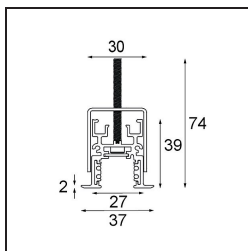

Datum

Kunde

Projekt

Art

Track 48V Profile Recessed 1000 Black Structure

Spezifikationen

Material	13419132
Leuchtmittel enthalten	Nein
Anzahl Lichtquellen	0
Eingangsspannung	48 Vdc
Schutzklasse	III
Schutzart	20
Glühdrahtprüfung (°C)	960
Innen/Außen	Innen
Anwendung	Decke, Wand
Montage	Einbau
Verstellbarkeit	Not Applicable
Primärfarbe & Primäres Finish	Schwarz, Strukturiert
Bruttogewicht (g)	1592,0