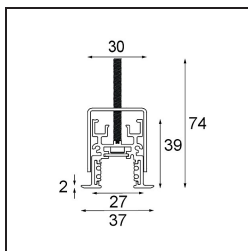

Datum

Kunde

Projekt

Art

Track 48V Profile Recessed 1000 Black Structure

Spezifikationen

Material	13419132
Leuchtmittel enthalten	Nein
Anzahl Lichtquellen	0
Eingangsspannung	48 Vdc
Schutzklasse	III
Schutzart	20
Glühdrahtprüfung (°C)	960
Innen/Außen	Innen
Anwendung	Decke, Wand
Montage	Einbau
Verstellbarkeit	Not Applicable
Primärfarbe & Primäres Finish	Schwarz, Strukturiert
Bruttogewicht (g)	1592,0