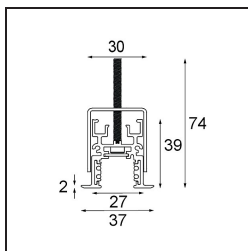

Track 48V Profile Recessed 1000 White Structure

Specificaties

Materiaal	13419109
Lamp inbegrepen	Neen
Aantal Lichtbronnen	0
Ingangsspanning	48Vdc
Elektriciteitsklasse	III
IP-klasse	20
Gloeidraadtest (°C)	960
Binnen/Buiten	Binnen
Toepassing	Plafond, Wand
Montage	Inbouw
Verstelbaarheid	Not Applicable
Primaire Kleur & Primaire Afwerking	Wit, Structuur
Brutogewicht (g)	1592,0