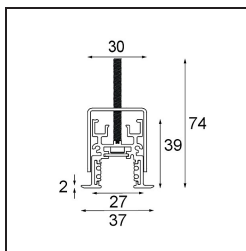

Datum

Klant

Project

Soort

*Track 48V Profile Recessed 1000 White Structure*

**Specificaties**

Materiaal	13419109
Lamp inbegrepen	Neen
Aantal Lichtbronnen	0
Ingangsspanning	48Vdc
Elektriciteitsklasse	III
IP-klasse	20
Gloeidraadtest (°C)	960
Binnen/Buiten	Binnen
Toepassing	Plafond, Wand
Montage	Inbouw
Verstelbaarheid	Not Applicable
Primaire Kleur & Primaire Afwerking	Wit, Structuur
Brutogewicht (g)	1592,0