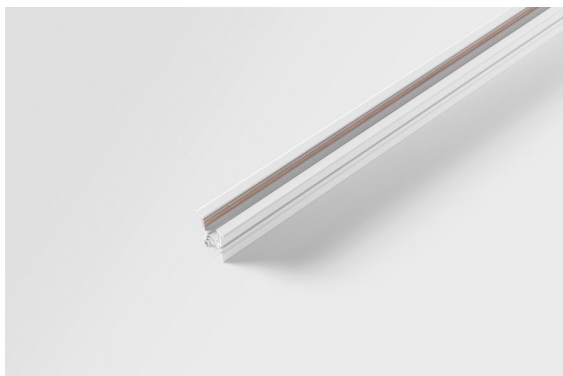

Datum

Klant

Project

Soort

*Track 48V Profile Recessed 1000 White Structure*

**Specificaties**

Materiaal	13419109
Lamp inbegrepen	Neen
Aantal Lichtbronnen	0
Ingangsspanning	48Vdc
Elektriciteitsklasse	III
IP-klasse	20
Gloeidraadtest (°C)	960
Binnen/Buiten	Binnen
Toepassing	Plafond, Wand
Montage	Inbouw
Verstelbaarheid	Not Applicable
Primaire Kleur & Primaire Afwerking	Wit, Structuur
Brutogewicht (g)	1592,0