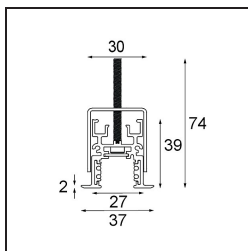

*Track 48V Profile Recessed 1000 White Structure*

**Caractéristiques**

Matériaux	13419109
Ampoule incluse	Non
Nombre de Sources Lumineuses	0
Tension d'Entrée	48 V CC
Classe Électrique	III
Indice de protection IP	20
Essai au fil incandescent (°C)	960
Intérieur/extérieur	Intérieur
Application	Plafond, Mur
Montage	Encastré
Ajustabilité	Not Applicable
Couleur Principale & Finition Principale	Blanc, Structure
Poids brut (g)	1592,0