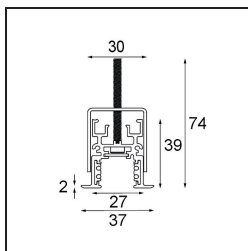

Track 48V Profile Recessed 1000 White Structure

Caractéristiques

Matériaux	13419109
Ampoule incluse	Non
Nombre de Sources Lumineuses	0
Tension d'Entrée	48 V CC
Classe Électrique	III
Indice de protection IP	20
Essai au fil incandescent (°C)	960
Intérieur/extérieur	Intérieur
Application	Plafond, Mur
Montage	Encastré
Ajustabilité	Not Applicable
Couleur Principale & Finition Principale	Blanc, Structure
Poids brut (g)	1592,0