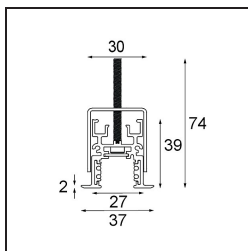

Track 48V Profile Recessed 1000 White Structure

Caractéristiques

Matériaux	13419109
Ampoule incluse	Non
Nombre de Sources Lumineuses	0
Tension d'Entrée	48 V CC
Classe Électrique	III
Indice de protection IP	20
Essai au fil incandescent (°C)	960
Intérieur/extérieur	Intérieur
Application	Plafond, Mur
Montage	Encastré
Ajustabilité	Not Applicable
Couleur Principale & Finition Principale	Blanc, Structure
Poids brut (g)	1592,0