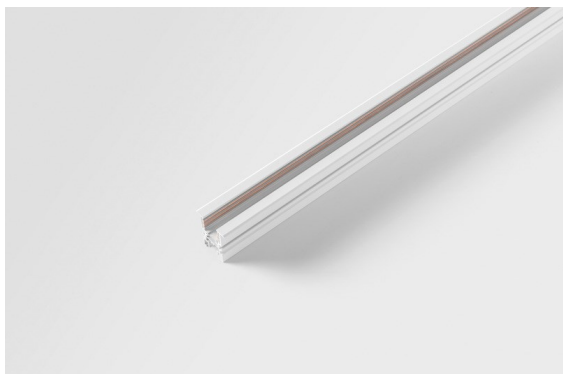

*Track 48V Profile Recessed 1000 White Structure*

**Caractéristiques**

Matériaux	13419109
Ampoule incluse	Non
Nombre de Sources Lumineuses	0
Tension d'Entrée	48 V CC
Classe Électrique	III
Indice de protection IP	20
Essai au fil incandescent (°C)	960
Intérieur/extérieur	Intérieur
Application	Plafond, Mur
Montage	Encastré
Ajustabilité	Not Applicable
Couleur Principale & Finition Principale	Blanc, Structure
Poids brut (g)	1592,0