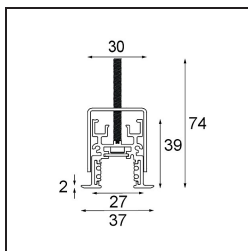

Date
Customer
Project
Type

Track 48V Profile Recessed 1000 White Structure

Specifications

Material	13419109
Lámpara Incluida	No
Número de fuentes de luz	0
Voltaje de entrada	48Vcc
Clasificación eléctrica	III
Clasificación del IP	20
Clasificación de hilo incandescente (°C)	960
Interio/Exterior	Interior
Aplicación	Techo, Pared
Montaje	Empotrado
Ajustabilidad	Not Applicable
Color principal & Acabado principal	Blanco, Estructura
Peso bruto (g)	1592,0