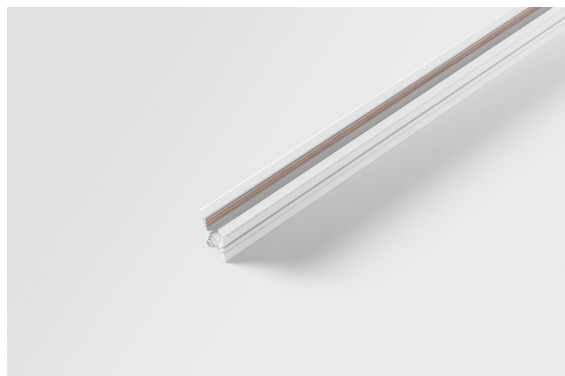

Date
Customer
Project
Type

Track 48V Profile Recessed 1000 White Structure

Specifications

Material	13419109
Lámpara Incluida	No
Número de fuentes de luz	0
Voltaje de entrada	48Vcc
Clasificación eléctrica	III
Clasificación del IP	20
Clasificación de hilo incandescente (°C)	960
Interio/Exterior	Interior
Aplicación	Techo, Pared
Montaje	Empotrado
Ajustabilidad	Not Applicable
Color principal & Acabado principal	Blanco, Estructura
Peso bruto (g)	1592,0