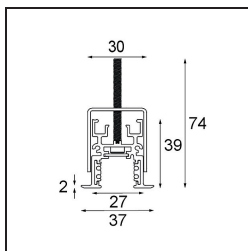

Datum

Kunde

Projekt

Art

Track 48V Profile Recessed 1000 White Structure

Spezifikationen

Material	13419109
Leuchtmittel enthalten	Nein
Anzahl Lichtquellen	0
Eingangsspannung	48 Vdc
Schutzklasse	III
Schutzart	20
Glühdrahtprüfung (°C)	960
Innen/Außen	Innen
Anwendung	Decke, Wand
Montage	Einbau
Verstellbarkeit	Not Applicable
Primärfarbe & Primäres Finish	Weiß, Strukturiert
Bruttogewicht (g)	1592,0