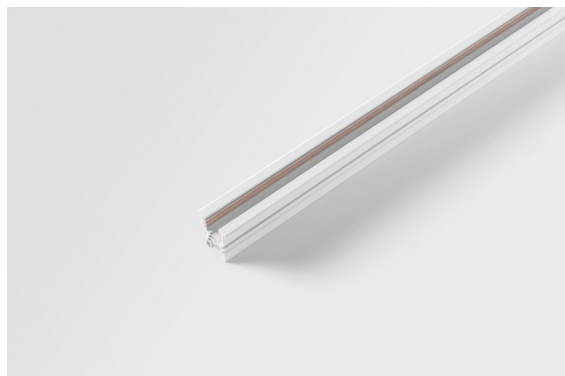

Datum

Kunde

Projekt

Art

Track 48V Profile Recessed 1000 White Structure

Spezifikationen

Material	13419109
Leuchtmittel enthalten	Nein
Anzahl Lichtquellen	0
Eingangsspannung	48 Vdc
Schutzklasse	III
Schutzart	20
Glühdrahtprüfung (°C)	960
Innen/Außen	Innen
Anwendung	Decke, Wand
Montage	Einbau
Verstellbarkeit	Not Applicable
Primärfarbe & Primäres Finish	Weiß, Strukturiert
Bruttogewicht (g)	1592,0