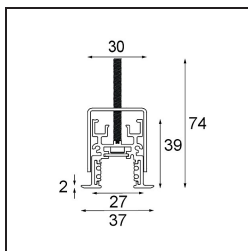

Datum
Kunde
Projekt
Art

Track 48V Profile Recessed 1000 White Structure

Spezifikationen

Material	13419109
Leuchtmittel enthalten	Nein
Anzahl Lichtquellen	0
Eingangsspannung	48 Vdc
Schutzklasse	III
Schutzart	20
Glühdrahtprüfung (°C)	960
Innen/Außen	Innen
Anwendung	Decke, Wand
Montage	Einbau
Verstellbarkeit	Not Applicable
Primärfarbe & Primäres Finish	Weiß, Strukturiert
Bruttogewicht (g)	1592,0