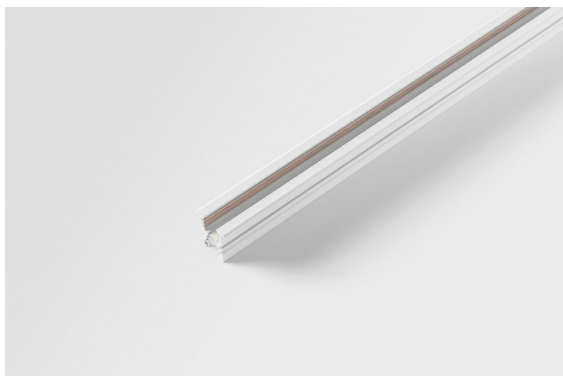

Datum

Kunde

Projekt

Art

Track 48V Profile Recessed 1000 White Structure

Spezifikationen

Material	13419109
Leuchtmittel enthalten	Nein
Anzahl Lichtquellen	0
Eingangsspannung	48 Vdc
Schutzklasse	III
Schutzart	20
Glühdrahtprüfung (°C)	960
Innen/Außen	Innen
Anwendung	Decke, Wand
Montage	Einbau
Verstellbarkeit	Not Applicable
Primärfarbe & Primäres Finish	Weiß, Strukturiert
Bruttogewicht (g)	1592,0