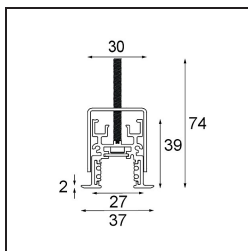

Datum

Kunde

Projekt

Art

Track 48V Profile Recessed 1000 White Structure

Spezifikationen

Material	13419109
Leuchtmittel enthalten	Nein
Anzahl Lichtquellen	0
Eingangsspannung	48 Vdc
Schutzklasse	III
Schutzart	20
Glühdrahtprüfung (°C)	960
Innen/Außen	Innen
Anwendung	Decke, Wand
Montage	Einbau
Verstellbarkeit	Not Applicable
Primärfarbe & Primäres Finish	Weiß, Strukturiert
Bruttogewicht (g)	1592,0