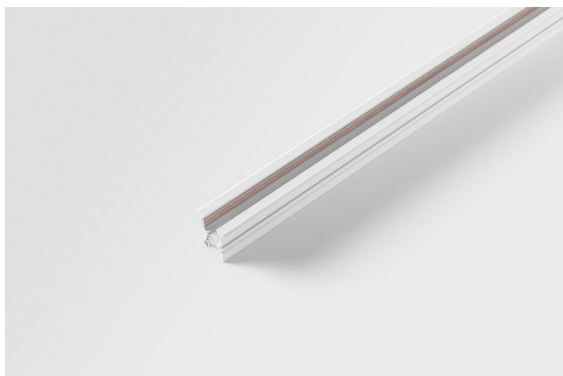

Datum
Kunde
Projekt
Art

Track 48V Profile Recessed 1000 White Structure

Spezifikationen

Material	13419109
Leuchtmittel enthalten	Nein
Anzahl Lichtquellen	0
Eingangsspannung	48 Vdc
Schutzklasse	III
Schutzart	20
Glühdrahtprüfung (°C)	960
Innen/Außen	Innen
Anwendung	Decke, Wand
Montage	Einbau
Verstellbarkeit	Not Applicable
Primärfarbe & Primäres Finish	Weiß, Strukturiert
Bruttogewicht (g)	1592,0